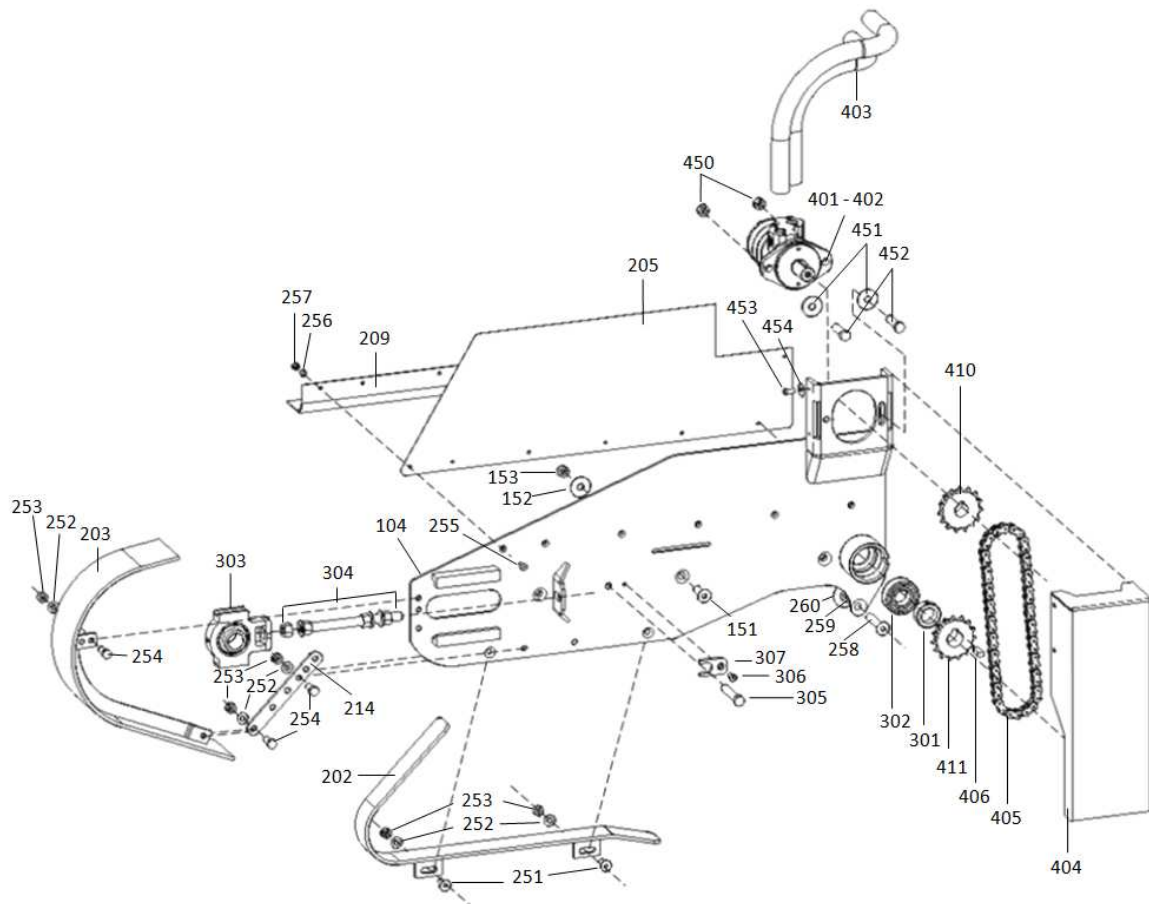

DZ onderdelen lijst 2012 / Hydraulisch L

POS.	Benaming	Aantal	Bestel nr	Opmerking
104	Zijplaat hydraulisch L	1	92221	
151	Verzonken inbusbout M12 X 40	3	92017	(DIN 7991)
152	Sluitring M12	3	92969	(DIN 125A)
153	Nylock moer M12	3	91970	(DIN 985)
202	Binnenslof L	1	92018	
203	Buitenslof	1	92021	
205	Opzetbord H	1	92041	
209	Zij afdichting L	1	92225	
214	Stelstrip	1	92020	
251	Verzonken inbusbout M10 X 25	2	92026	(DIN 7991)
252	Sluit ring M10	5	92027	(DIN 125A)
253	Nylock moer M10	5	92028	(DIN 985)
254	Bout M10X25	2	92030	(DIN 933)