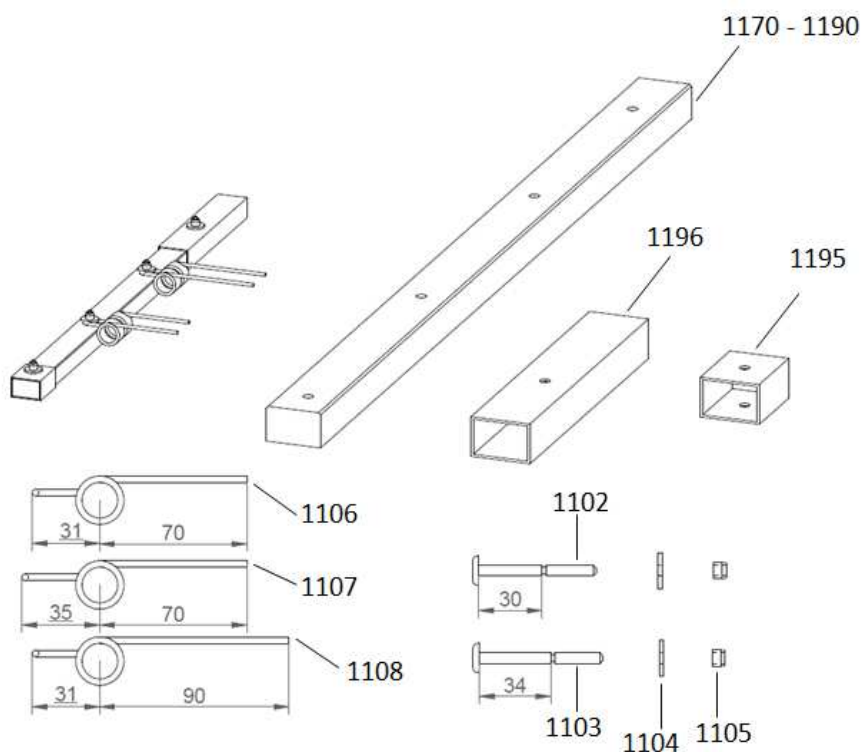

DZ onderdelen lijst 2012 / Kleed accessoires

POS.	Benaming	Aantal	Bestel nr	Opmerking
1102	Lockbold kort	x	57030	
1103	Lockbold lang	x	53092	
1104	Lockbold ring	x	15063	
1105	Lockbold dop	1	69858	
1106	Tand Veer normaal	1	12339	
1107	Tand Veer normaal lang	1	77275	
1108	Tand Veer lang	1	74933	
1170	Houten lat DZ 2.00	10	92254	
1171	Houten lat DZ 3.40	10	92256	
1172	Houten lat DZ 3.60	10	92257	
1173	Houten lat DZ 3.70	10	92258	
1174	Houten lat DZ 3.80	10	92259	
1175	Houten lat DZ 3.90	10	92260	
1176	Houten lat DZ 4.00	10	92261	
1177	Houten lat DZ 4.20	10	92262	
1178	Houten lat DZ 4.50	10	92264	
1179	Houten lat DZ 4.80	10	92265	
1180	Houten lat DZ 5.10	10	92266	
1181	Houten lat DZ 5.30	10	92267	
1182	Houten lat DZ 5.50	10	92268	
1183	Houten lat DZ 5.70	10	92269	
1184	Houten lat DZ 5.80	10	92270	
1185	Houten lat DZ 6.00	10	92271	
1186	Houten lat DZ 6.10	10	92272	
1187	Houten lat DZ 6.20	10	92273	
1188	Houten lat DZ 6.50	10	92274	
1195	Lat beschermer kort	20	23173	20X30X40MM
1196	Lat beschermer lang	10	35513	20X30X160MM