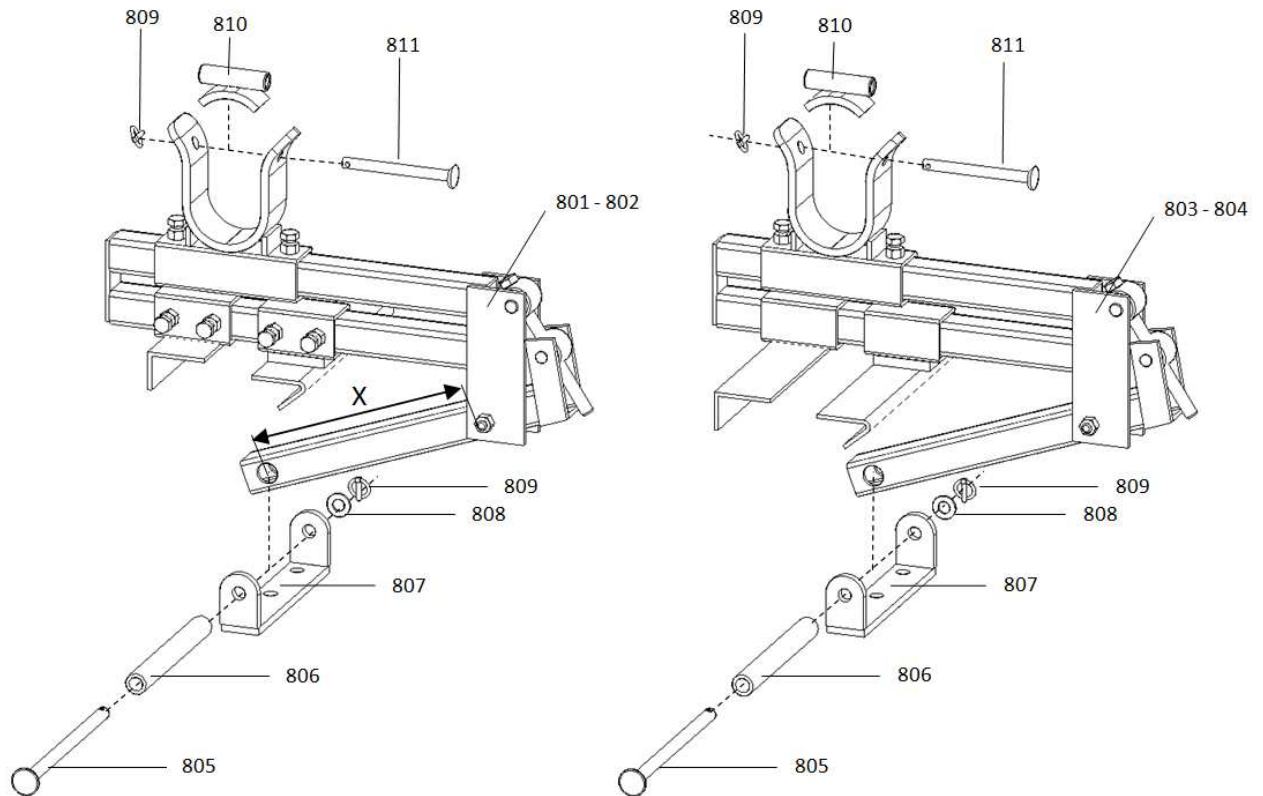

DZ onderdelen lijst 2012 / Maaibord steunen

POS.	Benaming	Aantal	Bestel nr	Opmerking
801	Maaibord steun Lang R	1	92216	X = 250 MM
802	Maaibord steun Kort R	1	92217	X = 210 MM
803	Maaibord steun Lang L	1	92215	X = 250 MM
804	Maaibord steun Kort L	1	92218	X = 210 MM
805	Pen 220	1	92100	
806	Pijp 15X22X185	1	92214	
807	Maaibord beugel	1	61670	
808	Sluit ring M12 (DIN 125A)	1	2576	
809	Borg clip 4mm	2	92101	
810	Borg kap	1	76516	
811	Pen 115	1	76517