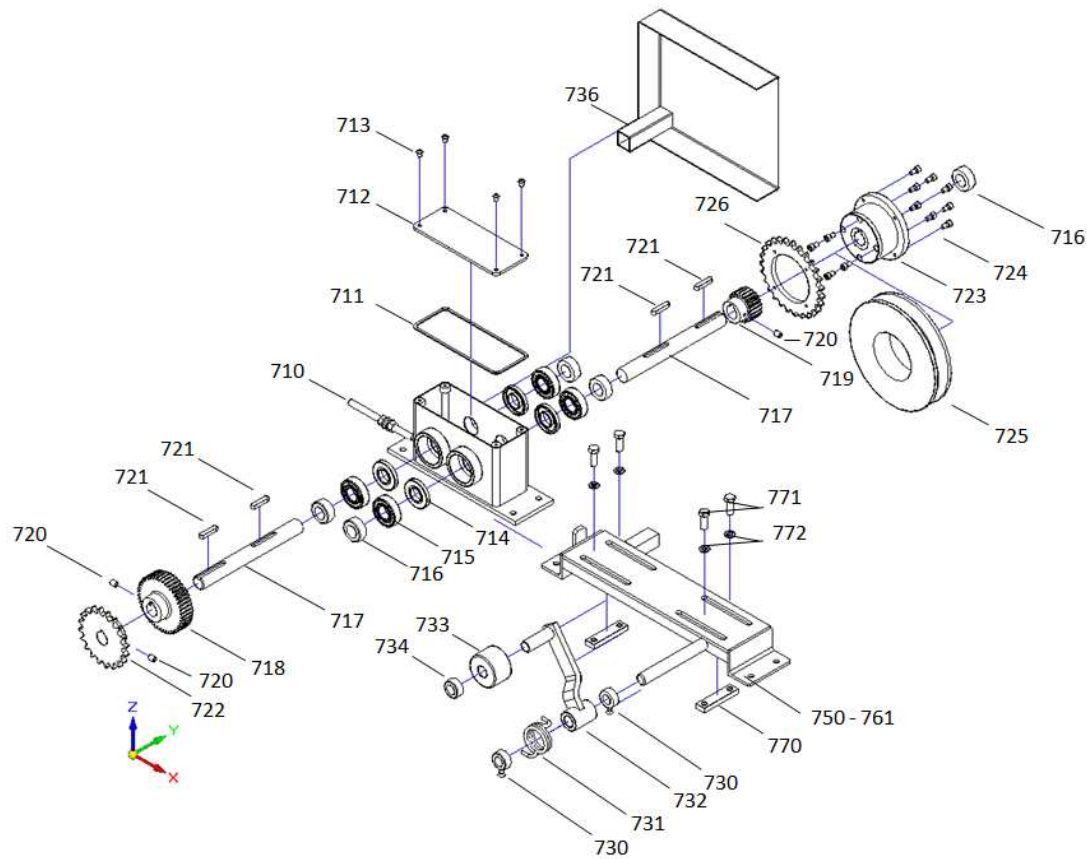

DZ onderdelen lijst 2012 / Aandrijving

POS.	Benaming	Aantal	Bestel nr	Opmerking
701	Tandwielbak compl. Vertragend rechts	1	33548	Pos 710-721
702	Tandwielbak compl. Vertragend links	1	92204	Pos 710-721
703	Tandwielbak compl. Versnellend rechts	1	92205	Pos 710-721
704	Tandwielbak compl. Versnellend links	1	92206	Pos 710-721
710	Behuizing	1	92290	
711	Pakking	1	92219	
712	Deksel	1	92106	
713	Inbusbout M6 X 16	4	92207	(ISO7380ULF)
714	Keering 25527CC	4	5945	
715	Lager 6205 2RS	4	6812	
716	Stelring 25mm 703A25	5	11224	
717	Aandrijf as 25 mm	2	27721	
718	Tandwiel 40T	1	92103