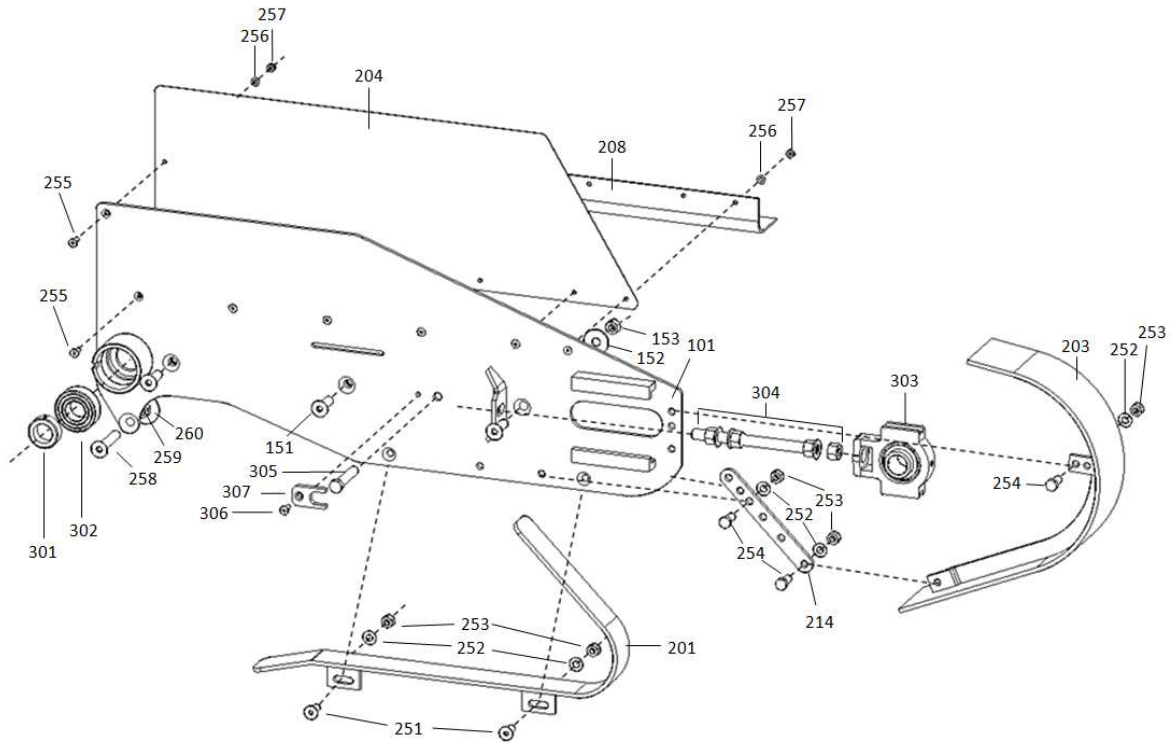

DZ onderdelen lijst 2012 / Zijplaat R

POS.	Benaming	Aantal	Bestel nr.	Opmerking
101	Zijplaat R	1	92015	
151	Verzonken inbusbout M12 X 40	3	92017	(DIN 7991)
152	Sluitring M12	3	91969	(DIN 125A)
153	Nylock moer M12	3	91970	(DIN 985)
201	Binnenslof R	1	92019	
203	Buitenslof	1	92021	
204	Opzetbord	1	92023	
208	Zij afdichting R	1	92025	
214	Stelstrip	1	92020	
251	Verzonken inbusbout M10 X 25	2	92026	(DIN 7991)
252	Sluit ring M10 (DIN 125A)	5	92027	
253	Nylock moer M10	5	92028	(DIN 985)
254	Bout M10X25	2	92030	(DIN 933)