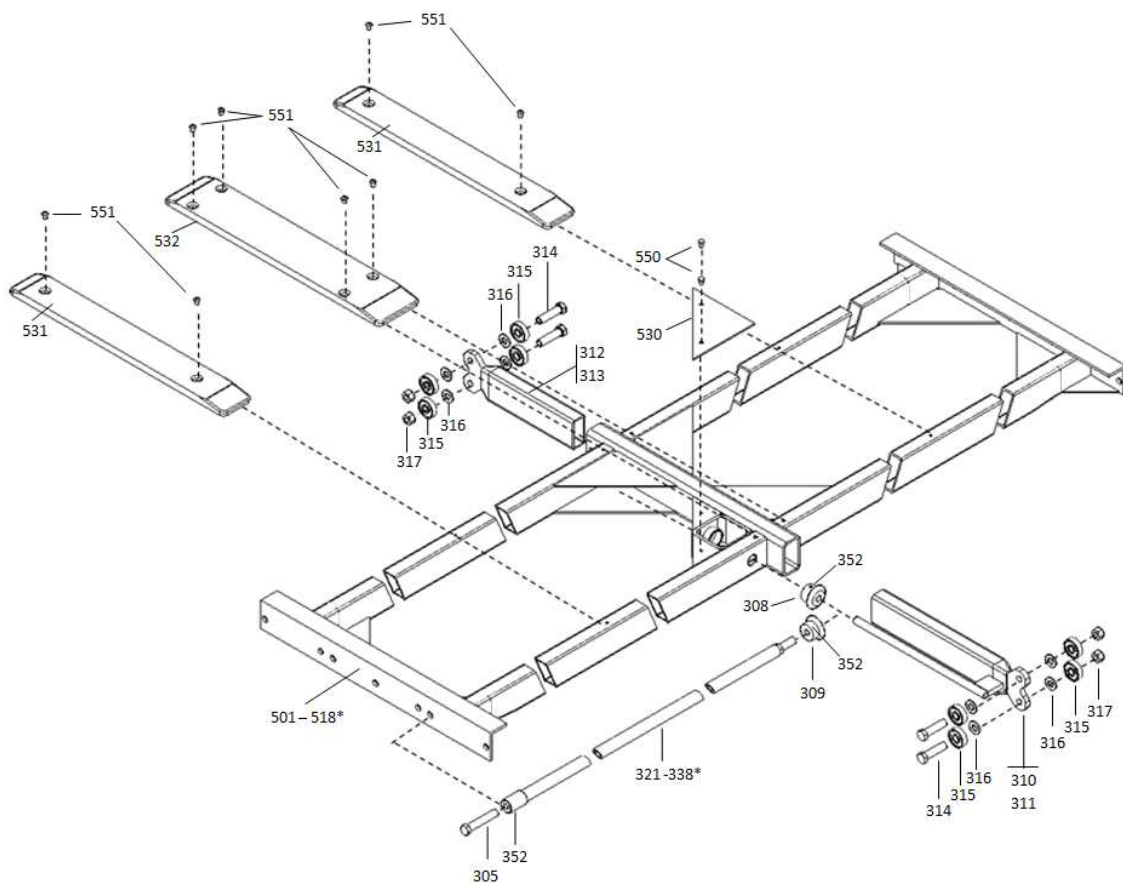

DZ onderdelen lijst 2012 / Frame

POS.	Benaming	Aantal	Bestel nr	Opmerking
305	Bout / M12 X 60	1	91957	(DIN 931)
308	Tandwiel M12	1	91958	
309	Tandwiel	1	91959	
310^(*)	Spanner arm voor	1	91971	^(*) ≤ DZ 4,50
311^(*)	Spanner arm voor	1	91972	^(*) ≥ DZ 4,50
312^(*)	Spanner arm achter	1	91973	^(*) ≤ DZ 4,50
313^(*)	Spanner arm achter	1	91974	^(*) ≥ DZ 4,50
314	Bout / M12 X 50	4	91967	(DIN 931)
315	Looprol	8	91968	
316	Sluit ring / M12	8	91969	(DIN 125A)
317	Nylock moer / M12	8	91970	(DIN 985)
321	Spanner stang DZ 3,40	1	91975	L = 1597 MM
322	Spanner stang DZ 3,60	1	91976	L = 1697 MM
323	Spanner stang DZ 3,70	1	91977	L = 1747 MM
324	Spanner stang DZ 3,80	1	91978	L = 1797 MM
325	Spanner stang DZ 3,90	1	91979	L = 1847 MM