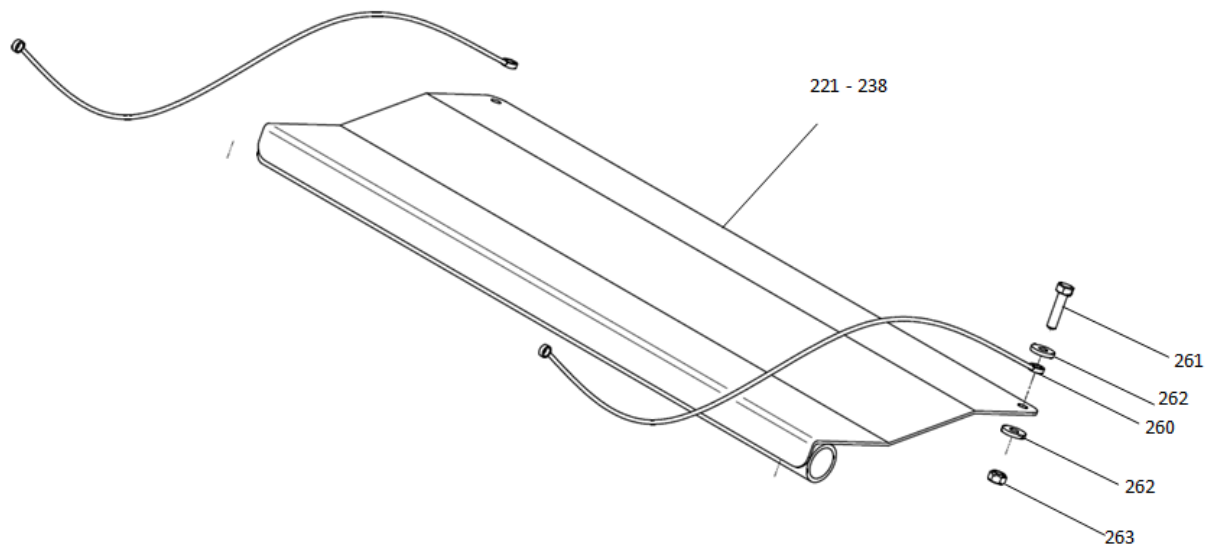

DZ onderdelen lijst 2012 / Achterplaat

POS.	Benaming	Aantal	Bestel nr	Opmerking
221	Achterplaat DZ 2,00	1	92061	
222	Achterplaat DZ 2,50	1	92062	
223	Achterplaat DZ 3,40	1	92063	
224	Achterplaat DZ 3,60	1	92064	
225	Achterplaat DZ 3,70	1	50305	
226	Achterplaat DZ 3,80	1	92065	
227	Achterplaat DZ 3,90	1	92066	
228	Achterplaat DZ 4,00	1	92067	
229	Achterplaat DZ 4,20	1	92068	
230	Achterplaat DZ 4,50	1	92069	
231	Achterplaat DZ 4,80	1	92070	
232	Achterplaat DZ 5,10	1	92071	
233	Achterplaat DZ 5,30	1	92072	
234	Achterplaat DZ 5,50	1	92073	
235	Achterplaat DZ 5,70	1	92074	
236	Achterplaat DZ 5,80	1	60757	
237	Achterplaat DZ 6,00	1	92075	
238	Achterplaat DZ 6,10	1	92076	
239	Achterplaat DZ 6,20	1	92077	
261	Staal kabel L450	2	22337	
262	Staal kabel L500	1	92251	1x bij Hydr. & 1 x pos261
263	Bout m 6 x 20	2	1571	(DIN 933)
264	Carrossiering M6	4	2621	(DIN 440)
265	Borgmoer M6	2	9856	(DIN 985)