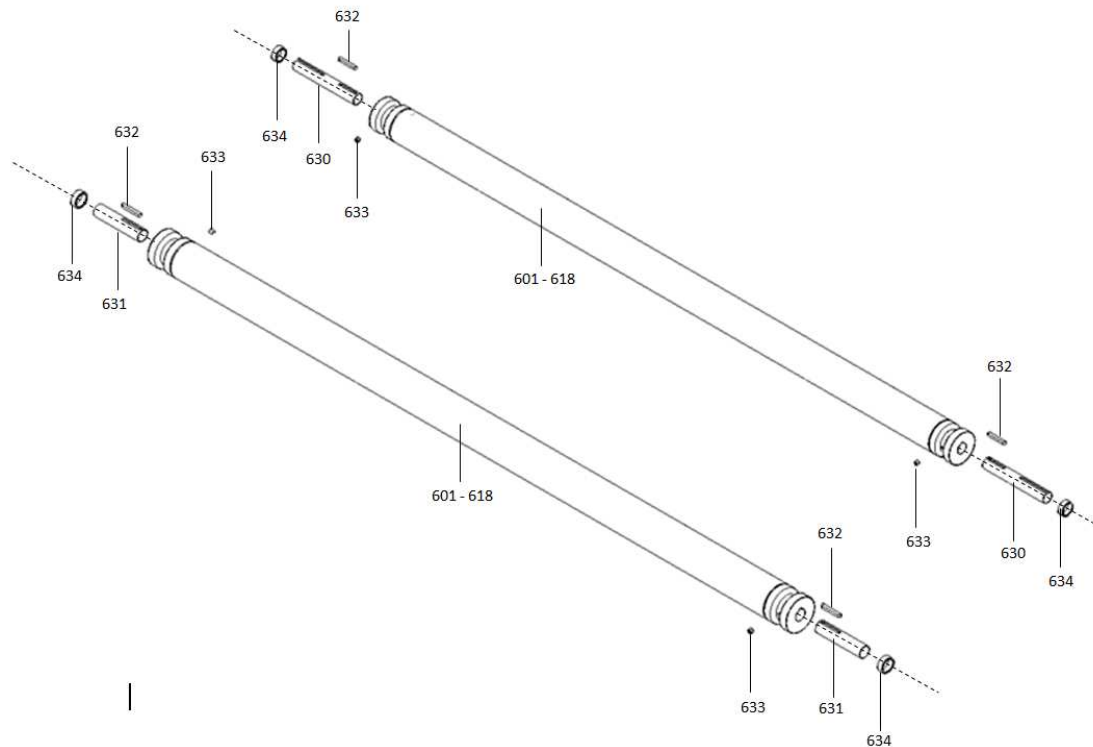

DZ onderdelen lijst 2012 / Rollen

POS.	Benaming	Aantal	Bestel nr	Opmerking
601	Rol DZ 2,00	2	91935	
602	Rol DZ 2,50	2	91936	
603	Rol DZ 3,40	2	91937	
604	Rol DZ 3,60	2	68249	
605	Rol DZ 3,70	2	68250	
606	Rol DZ 3,80	2	91938	
607	Rol DZ 3,90	2	68253	
608	Rol DZ 4,00	2	91939	
609	Rol DZ 4,20	2	68255	
610	Rol DZ 4,50	2	91940	
611	Rol DZ 4,80	2	91943	
612	Rol DZ 5,10	2	91941	
613	Rol DZ 5,30	2	68256	
614	Rol DZ 5,50	2	91952	
615	Rol DZ 5,70	2	45341	
616	Rol DZ 5,80	2	45342	
617	Rol DZ 6,00	2	91944	
618	Rol DZ 6,20 achter	1	49874	
621	Rol DZ 6,20 voor	1	49875	
630	Aandrijfjas L 210 MM	2	91934	
631	Lager as L 140 MM	2	91933	
632	inlegspie	4	91956	
633	Inbus bout	4	91954	
634	Afstandsring 31 X 38 X14	4	91955	