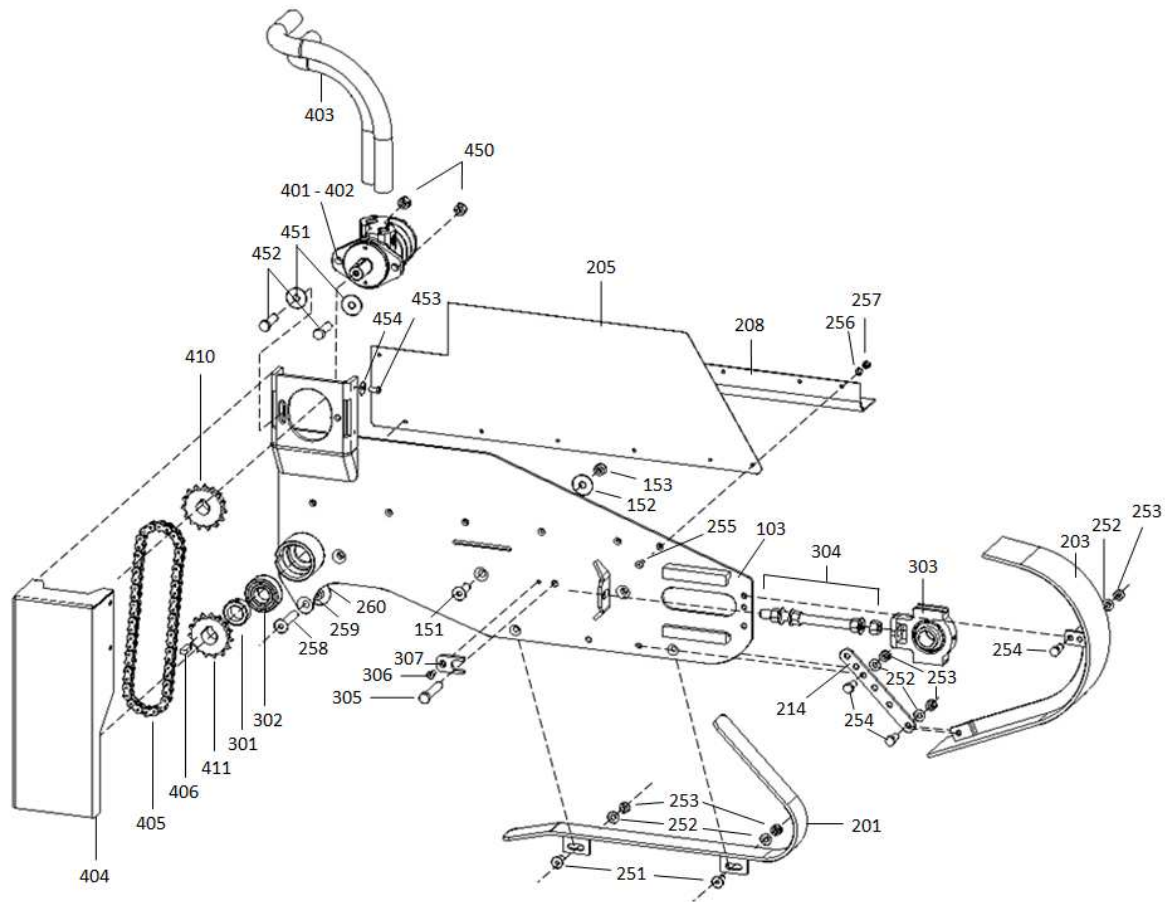

DZ onderdelen lijst 2012 / Hydraulisch R

POS.	Benaming	Aantal	Bestel nr	Opmerking
103	Zijplaat hydraulisch R	1	92220	
151	Verzonken inbusbout M12 X 40	3	92017	(DIN 7991)
152	Sluitring M12	3	91969	(DIN 125A)
153	Nylock moer M12	3	91970	(DIN 985)
201	Binnenslof R	1	92019	
203	Buitenslof	1	92021	
205	Opzetbord HR	1	92041	
208	Zij afdichting R	1	92025	
214	Stelstrip	1	92020	
251	Verzonken inbusbout M10 X 25	2	92026	(DIN 7991)
252	Sluit ring M10	5	92027	(DIN 125A)
253	Nylock moer M10	5	92028	(DIN 985)
254	Bout M10X25	2	92030	(DIN 933)