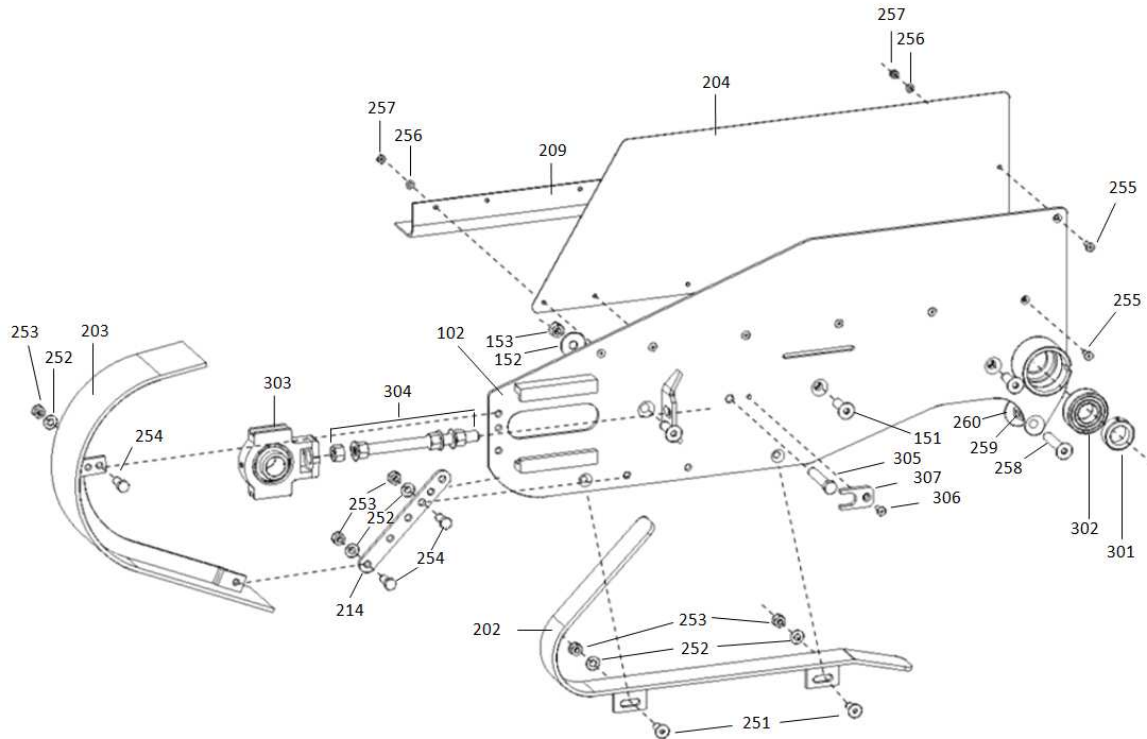

DZ onderdelen lijst 2012 / Zijplaat L

POS.	Benaming	Aantal	Bestel nr	Opmerking
102	Zijplaat L	1	92016	
151	Verzonken inbusbout M12 X 40	3	92017	(DIN 7991)
152	Sluitring M12	3	91968	(DIN 125A)
153	Nylock moer M12	3	91870	(DIN 985)
202	Binnenslof L	1	92018	
203	Buitenslof	1	92021	
204	Opzetbord	1	92023	
209	Zij afdichting R	1	92025	
214	Stelstrip	1	92020	
251	Verzonken inbusbout M10 X 25	2	92026	(DIN 7991)
252	Sluit ring M10	5	92027	(DIN 125A)
253	Nylock moer M10	5	92028	(DIN 985)
254	Bout M10X25	2	92030	(DIN 933)