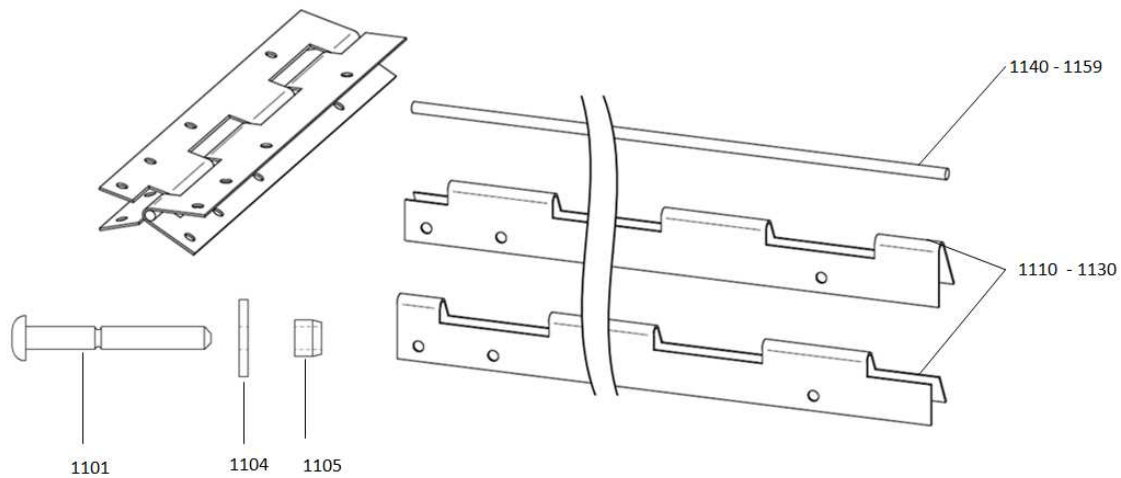

DZ onderdelen lijst 2012 / Scharnier

POS.	Benaming	Aantal	Bestel nr	Opmerking
1101	Lockbold scharnier	x	57030	
1104	Carr, ring M5	x	15063	
1105	Lockbold dop	x	69858	
1110	Scharnier 2.00 set	1	92275	
1111	Scharnier 2.50 set	1	92276	
1112	Scharnier 3.40 set	1	92277	
1113	Scharnier 3.60 set	1	14722	
1114	Scharnier 3.70 set	1	14723	
1115	Scharnier 3.80 set	1	92278	
1116	Scharnier 3.90 set	1	14724	
1117	Scharnier 4.00 set	1	92279	
1118	Scharnier 4.20 set	1	14725	
1119	Scharnier 4.50 set	1	92280	
1120	Scharnier 4.80 set	1	92281	
1121	Scharnier 5.10 set	1	92282	
1122	Scharnier 5.30 set	1	70483	
1123	Scharnier 5.50 set	1	92283	
1124	Scharnier 5.70 set	1	92284	
1125	Scharnier 5.80 set	1	53652	
1126	Scharnier 6.00 set	1	92285	
1127	Scharnier 6.10 set	1	92286	
1128	Scharnier 6.20 set	1	78332	
1129	Scharnier 6.50 set	1	92287	
1130	Scharnier 1000MM set	1	64718