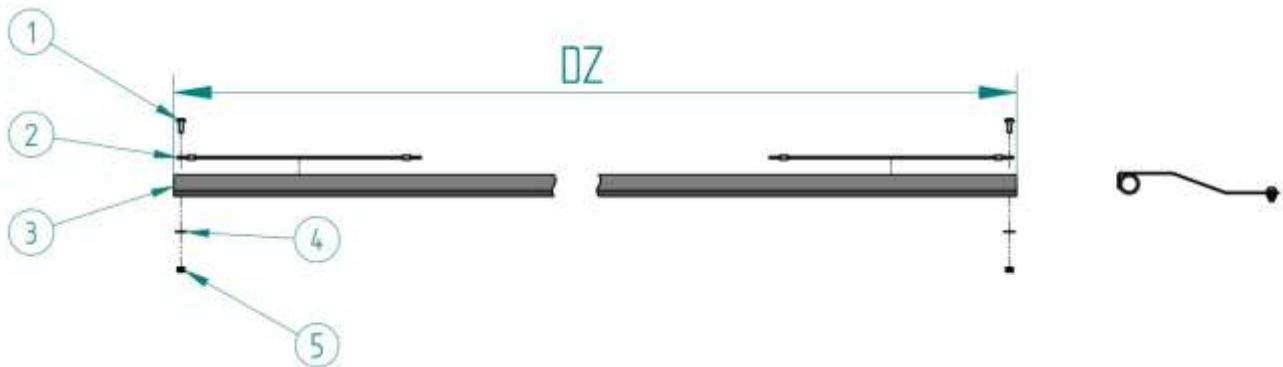

16. DZ onderdelen lijst 2021 – Achterplaat

Positie	Artikel nr.	Qty.	Omschrijving	Opmerking
1	ISO7380ULF616109	2	M6x16	ISO7380
2	22337	2	Staalkabel	L=500
3	Zie tabel 16.1	1	Achterplaat	
4	440R6	2	M6 Carr. Ring	DIN 440
6	9856	2	M6 Borgmoer	DIN 985