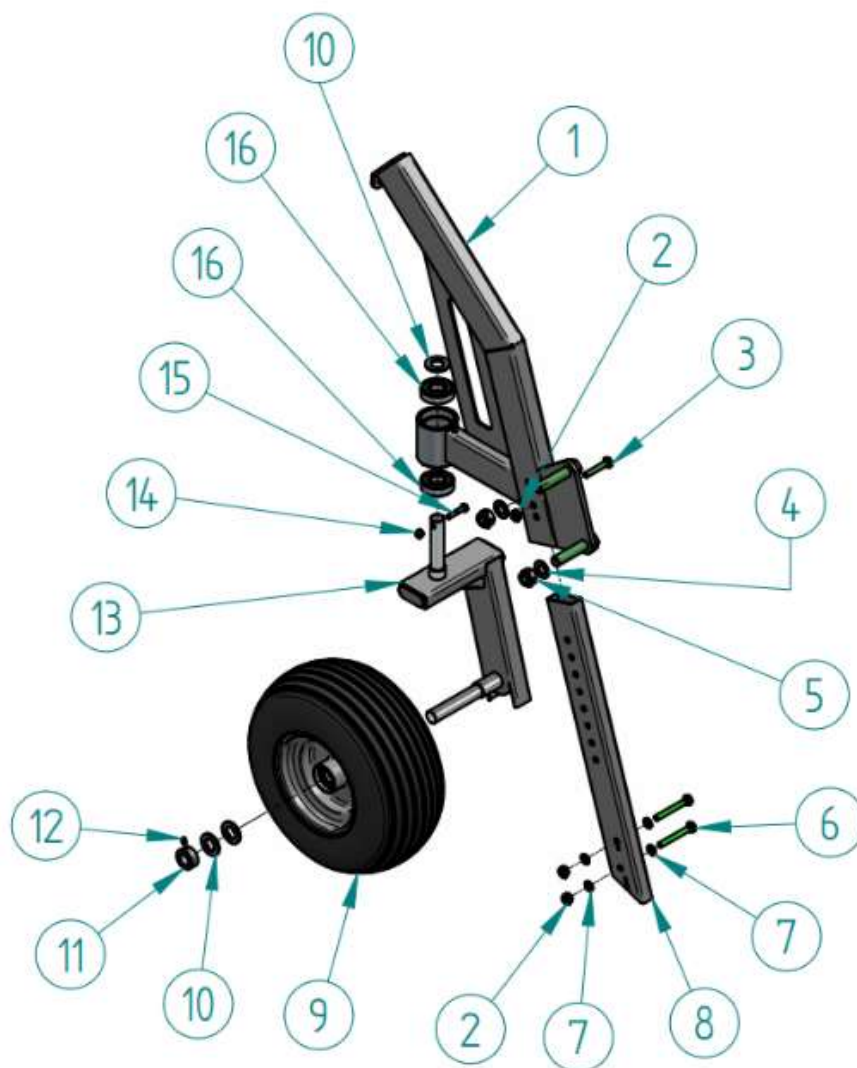

14. DZ onderdelen lijst 2021 – Zwenkwiel rechts Zwaddown

Positie	Artikel nr.	Qty.	Omschrijving	Opmerking
	136457		Zwenkwiel Zwaddown Rechts	Set L&R
1	120196	1	Lagersteun Zwenkwiel rechts Zwaddown Rechts	
2	98510	3	M10 Borgmoer	DIN985
3	9331055	1	M10 x 55	DIN933
4	125A18	2	M18 Sluitring	DIN125
5	98534UNC	2	3/4 UNC borgmoer	DIN985
6	9331080	2	M10 X 80	DIN933
7	125A10	4	M10 Sluitring	DIN125
8	119241	1	Staander Zwenkwiel rechts	
9	FR11665082590	1	Wiel 16 X 6.50 - 8 Compleet	25 x100 mm
10	125A24	3	M24 sluitring	DIN125
11	705A25	1	stelring	25x40x16
12	916810B	1	Inbus M8 x10	DIN916
13	119675	1	Zwenksteun Zwenkwiel rechts	
14	9858	1	M8 Borgmoer	DIN 985
15	931840	1	M8X40	DIN931
16	03733678	2	Lager	6305-2RS