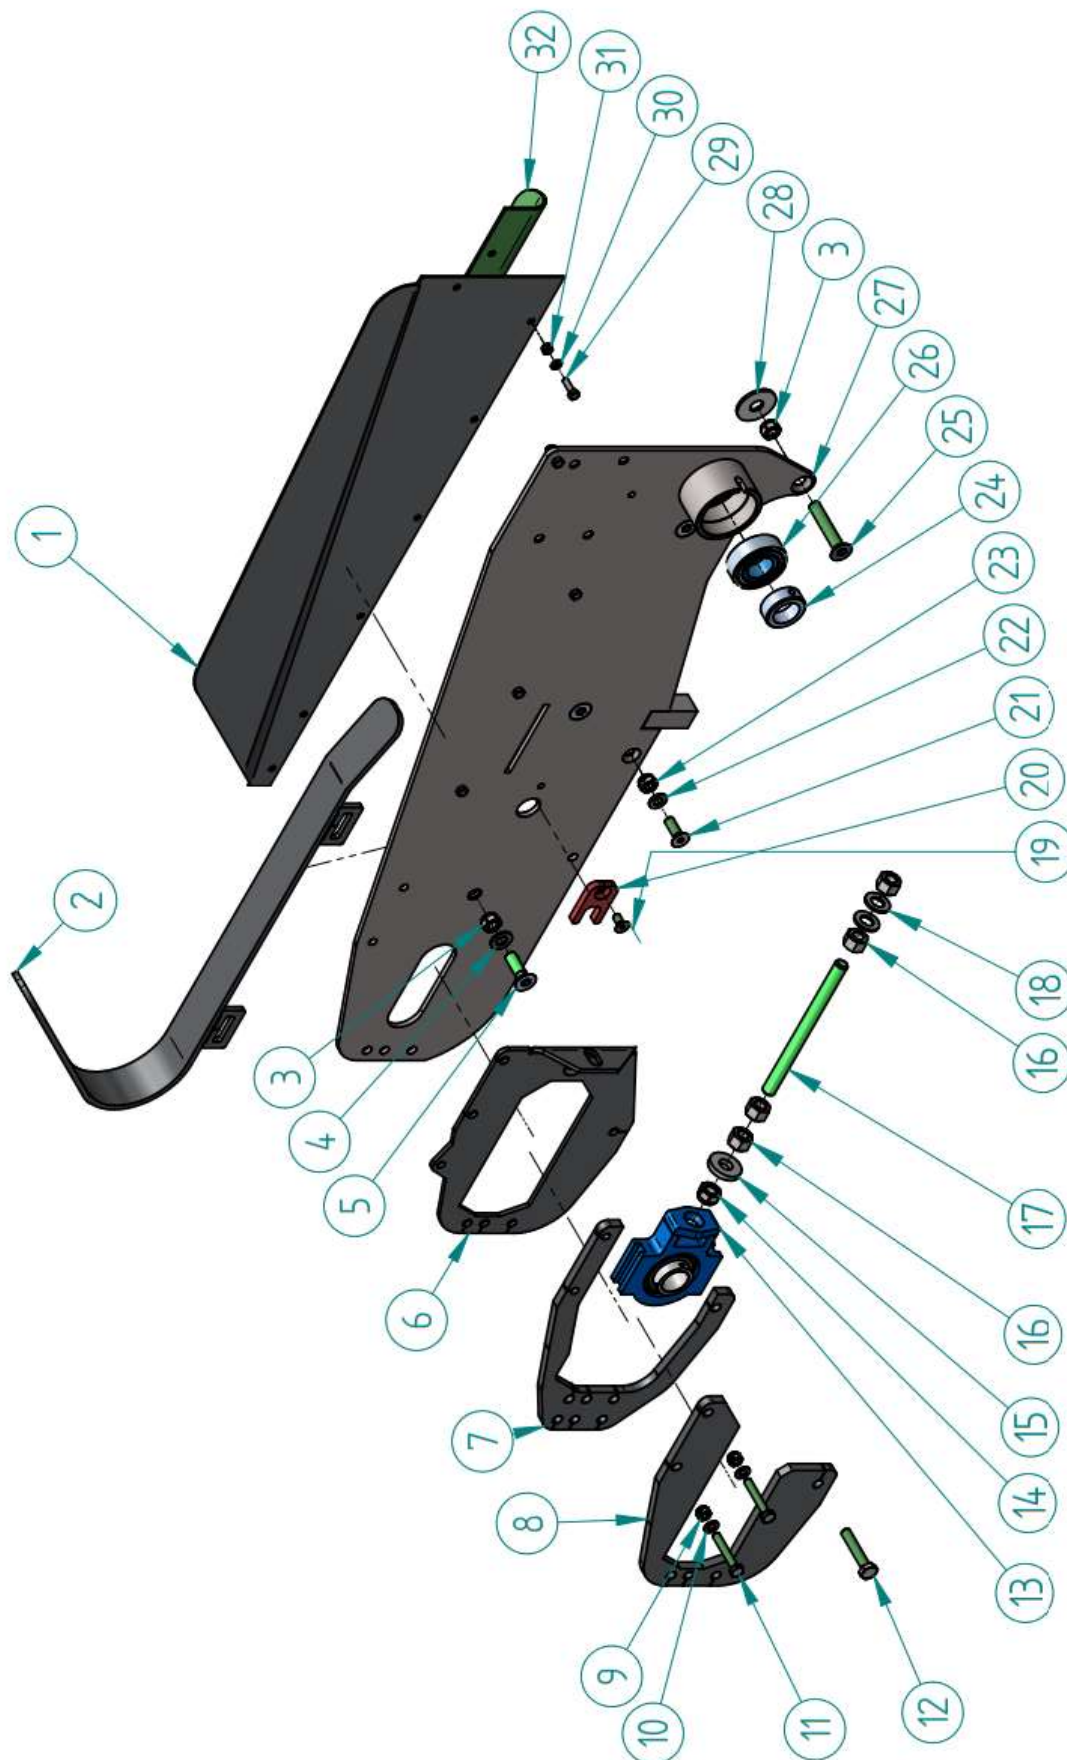

2. DZ onderdelen lijst 2021 – Onderdelen klee

Positie	Artikel nr.	Omschrijving	Opmerking
	Opvragen	Kleed Compleet	Zie hoofdstuk 1, pagina 3/4
1	B1749500007	Kunstof lijst B	31x18x2000 mm
2	202621010	Lockbold dop	
3	440R5	Ring m5	
4	314178	pick-up tand standaard	18 / 100
5	261010800	Lockbold kort 30	30 mm
6	Opvragen	Los opraapkleed	Bestellen met type & serie nr.
7	202620605	Lockbold scharnier	15 mm
8	91796	Scharnier set	Lengte 2895 mm
9	15376	Scharnier pen	5mm x 6m
10	202620605	Lockbold Schanier	15 mm
11	261010800	Lockbold kort	30 mm
12	202610801	Lockbold Lang	33 MM
13	71935	Slag gereedschap	
14	70900	Afdichting 120 MM	/ meter
15	314179	pick-up tand lang	18 / 120 mm
16	111611	Lat verbinder	80 mm
17	64718	Reparatie set scharnier	Lengte 1000 mm
18	314179	Pick-up tand verlengd	18/120 mm
19	75828	Reparatie stuk 100 mm	meter
20	70900	Reparatie stuk 120 mm	meter
21	30506	Reparatie stuk Stuursnaar	B-snaar 17X11

3. DZ onderdelen lijst 2021 - STD zijplaat links

Positie	Artikel nr.	Qty.	Omschrijving	Opmerking
1	92024	1	Zijbord Links STD	
1	127786	1	Beschermbeugel links	
3	98512	4	M12 Borgmoer	DIN985
4	125A12	3	M12 Sluitring	DIN125
5	79911240	3	M12 X 40	DIN7991
6	126400	1	Basis plaat Links	
7	126398	1	Vulplaat Spanner	
8	126397	1	Top Plaat spanner	
9	9858	2	M8 Borgmoer	DIN985
10	125A6	2	M8 sluitring	DIN125
11	931850	2	M8 x 50	DIN 931
12	9331055	1	M10 x 55	DIN 933
13	92038	1	Lagerblok	UCT30
14	98514	1	M14 Borgmoer	DIN985
15	734914	1	Sluitring M14 Zwaar	DIN7349
16	93414	4	M14 Moer	DIN934
17	97514	1	Draadeind	M14 x 190
18	125A14	2	M14 sluitring	DIN125
19	7991816	1	M8 X 16	DIN7991
20	92039	1	Borgplaat bewerkt	
21	79911030	1	M10 x 30	DIN7991
22	125A10	2	M10 Sluitring	DIN125
23	98510	2	M10 Borgmoer	DIN985
24	705A30	1	Stelring 30mm	
25	79911270	1	M12 X 70	DIN7991
26	92037	1	Lager	2206-2RS
27	118206	1	Zijplaat Links	
28	9021A14	1	M14 Carr ring	DIN9021
29	933620	5	M6 x 20	DIN933
30	125A6	5	M6 Sluitring	DIN125
31	9856	5	M6 Borgmoer	DIN985
32	92225	1	Afdichting Links	