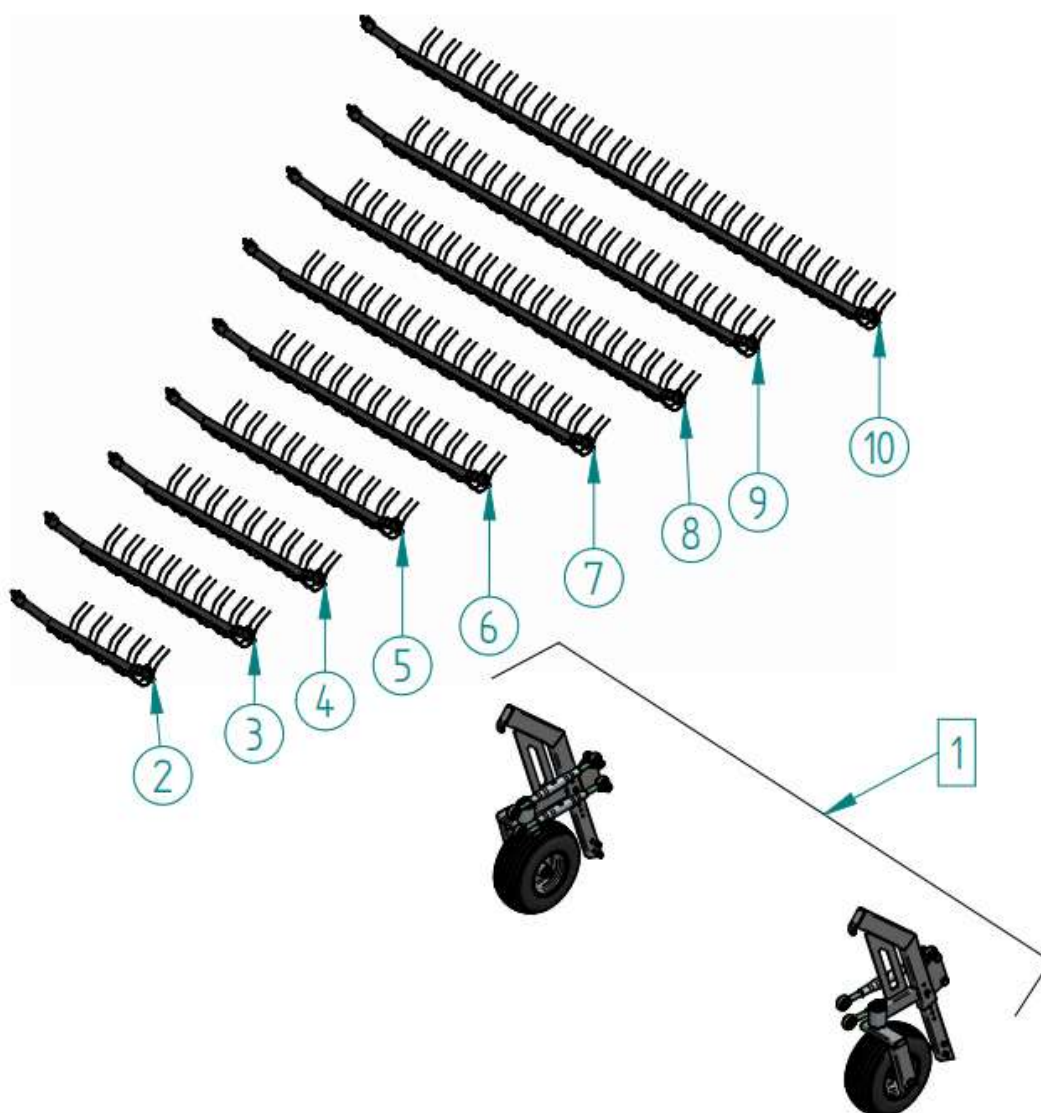

15.1 Zwaddown positie 1

Pos.	DZ-type	Artikel nr.	Omschrijving
1		136457	Set wielen tbv. zwaddown
2	DZ 2.00	123166	Zwaddownbalk DZ200
3	DZ 3.00	123317	Zwaddownbalk DZ300
4	DZ 3.10	123444	Zwaddownbalk DZ310
5	DZ 3.40	123705	Zwaddownbalk DZ340
6	DZ 4.00	123908	Zwaddownbalk DZ400
7	DZ 5.10	124317	Zwaddownbalk DZ510
8	DZ 5.80	124551	Zwaddownbalk DZ580
9	DZ 6.00	124360	Zwaddownbalk DZ600
10	DZ 7.60	124362	Zwaddownbalk DZ760