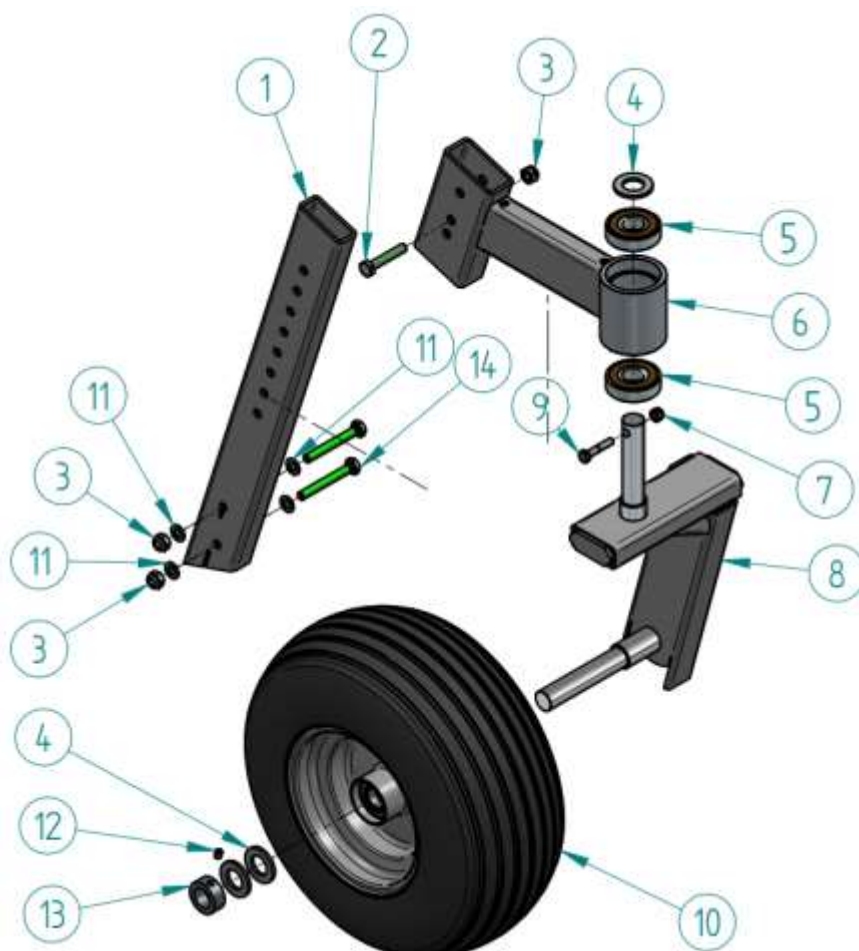

11. DZ onderdelen lijst 2021 – Zwenkwiel Links

Positie	Artikel nr.	Qty.	Omschrijving	opmerking
	105402		Set Zwenkwielen	L&R
1	119241	1	Staander Zwenkwielen	
2	9331055	1	M10 x 55	DIN 933
3	98510	3	M10 Borgmoer	DIN985
4	125A24	3	M24 SLUITRING	DIN125
5	03733678	2	Lager	6305-2RS
6	118708	1	Lagersteun Zwenkwielen	
7	9858	1	M8 Borgmoer	DIN 985
8	119041	1	Zwenksteun Links Zwenkwielen	
9	931840	1	M8X40	DIN931
10	FR11665082590	1	Wiel 16 X 6.50 - 8 Compleet	25 x100 mm
	110486	1	Velg	
	87225	1	Band	16 X 6.50
	6812	2	Lager	6205-2RS
11	125A10	4	M10 Sluitring	DIN125
12	916810B	1	Inbus M8 x10	DIN916
13	705A25	1	stelring	25x40x16
14	9331080	2	M10 X 80	DIN933