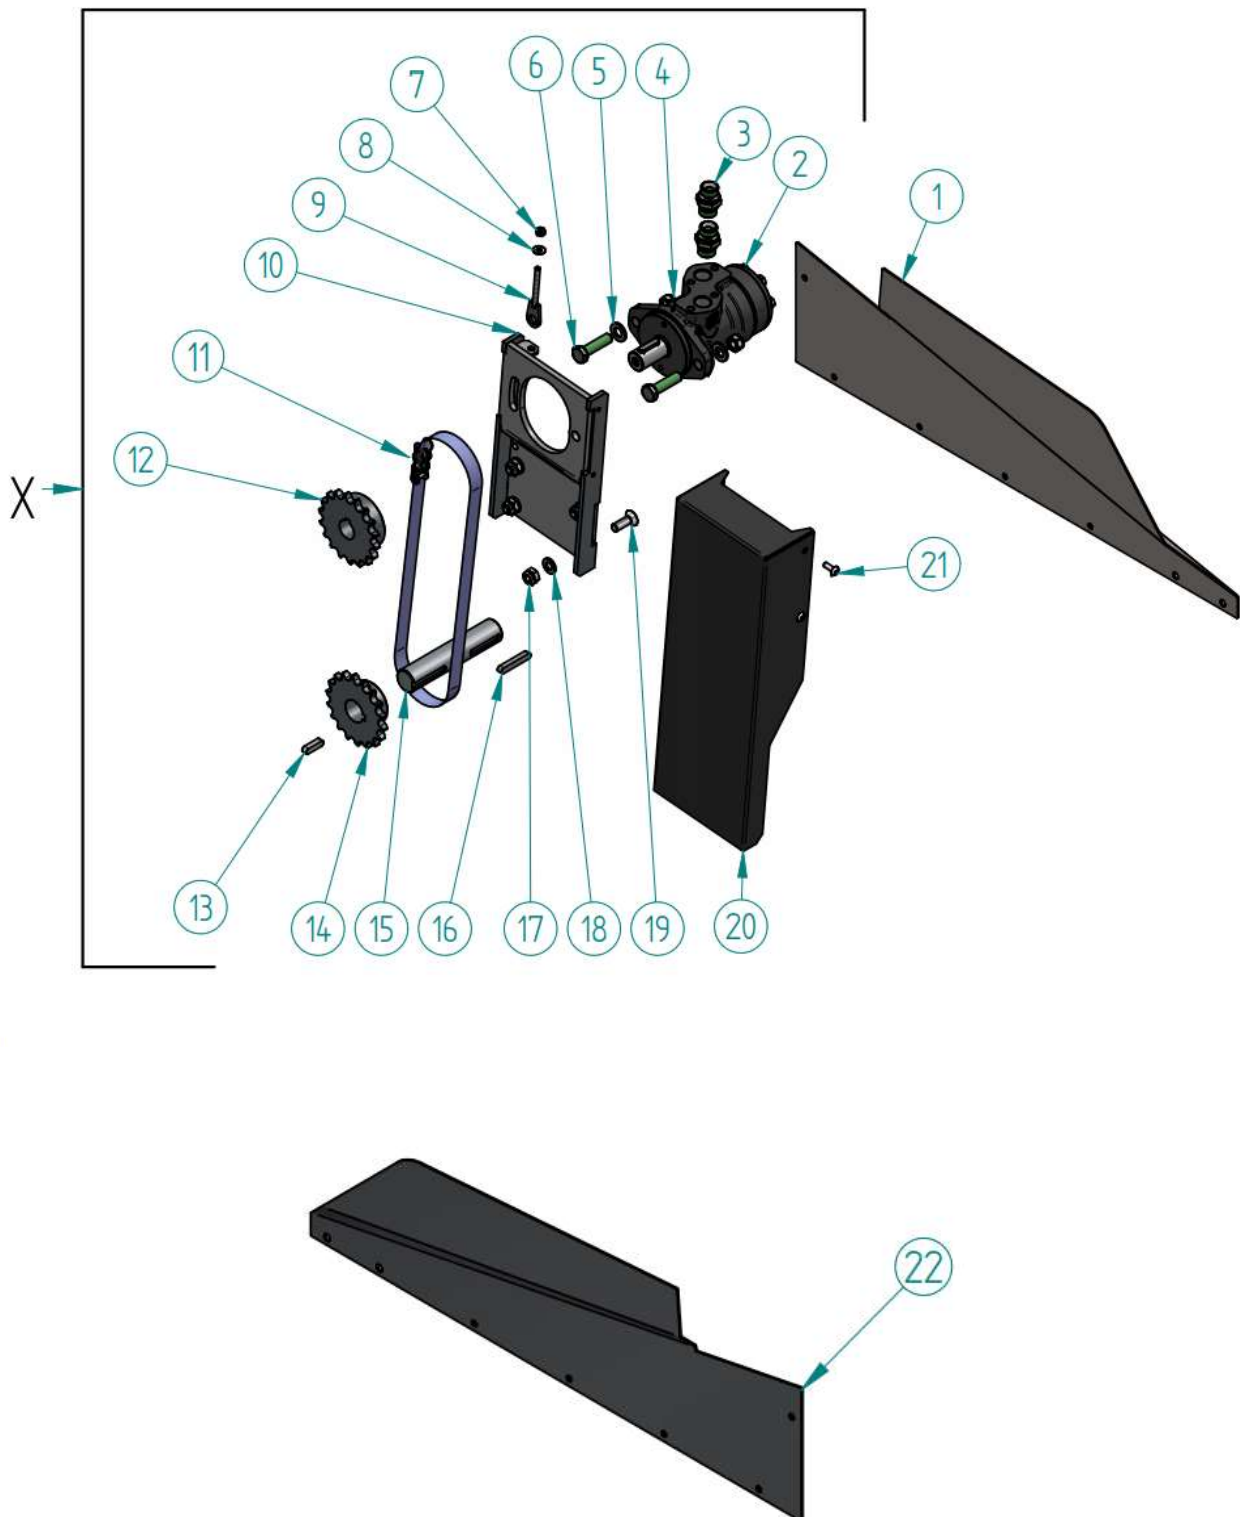

5. DZ onderdelen lijst 2021 – Hydraulische aandrijving

Positie	Artikel nr.	Qty.	Omschrijving	Opmerking
1	136225	1	Zijbord Hydr. Rechts	
2	WR255160A6312	1	Hydr. motor WR255160A6312	
3	DNB08	2	DNB08	
4	98512	2	M12 Borgmoer	DIN985
5	125A12	2	M12 Sluitring	DIN125
6	9331245	2	M12 X 45	DIN 933
7	9856	1	M6 Borgmoer	DIN 985
8	440R6	1	M6 Carr. Ring	DIN 440
9	119766	1	Hydr. spanner	
10	119932	1	Hydromotor steun	
11	KE5838	1	5/8 - 3/8 Ketting	L = 885 mm , 54 pennen
12	SE581825	1	Ketting wiel 5/8 T18 B25	SE581825
13	68858730	1	SPIE 7x8x30	DIN 6885
14	SE581830BEW	1	SE581830 AFGEDRAAID 55MM	SE581830
15	100-0211	1	Aandrijf as hydraulisch 30x 150	100-0211
16	68858750	1	Spie 7 x 8 x 50	DIN7885
17	98510	4	M10 Borgmoer	DIN985
18	125A10	4	M10 Sluitring	DIN125
19	79911030	4	M10 X 30	DIN7991
20	92047	1	Beschermkap hydr. aandr.	
21	ISO7380ULF616109	4	M6x16	ISO7380 ULF
X	48078	1	Aandrijving compleet	
22	92042	1	Zijbord Hydr. Links