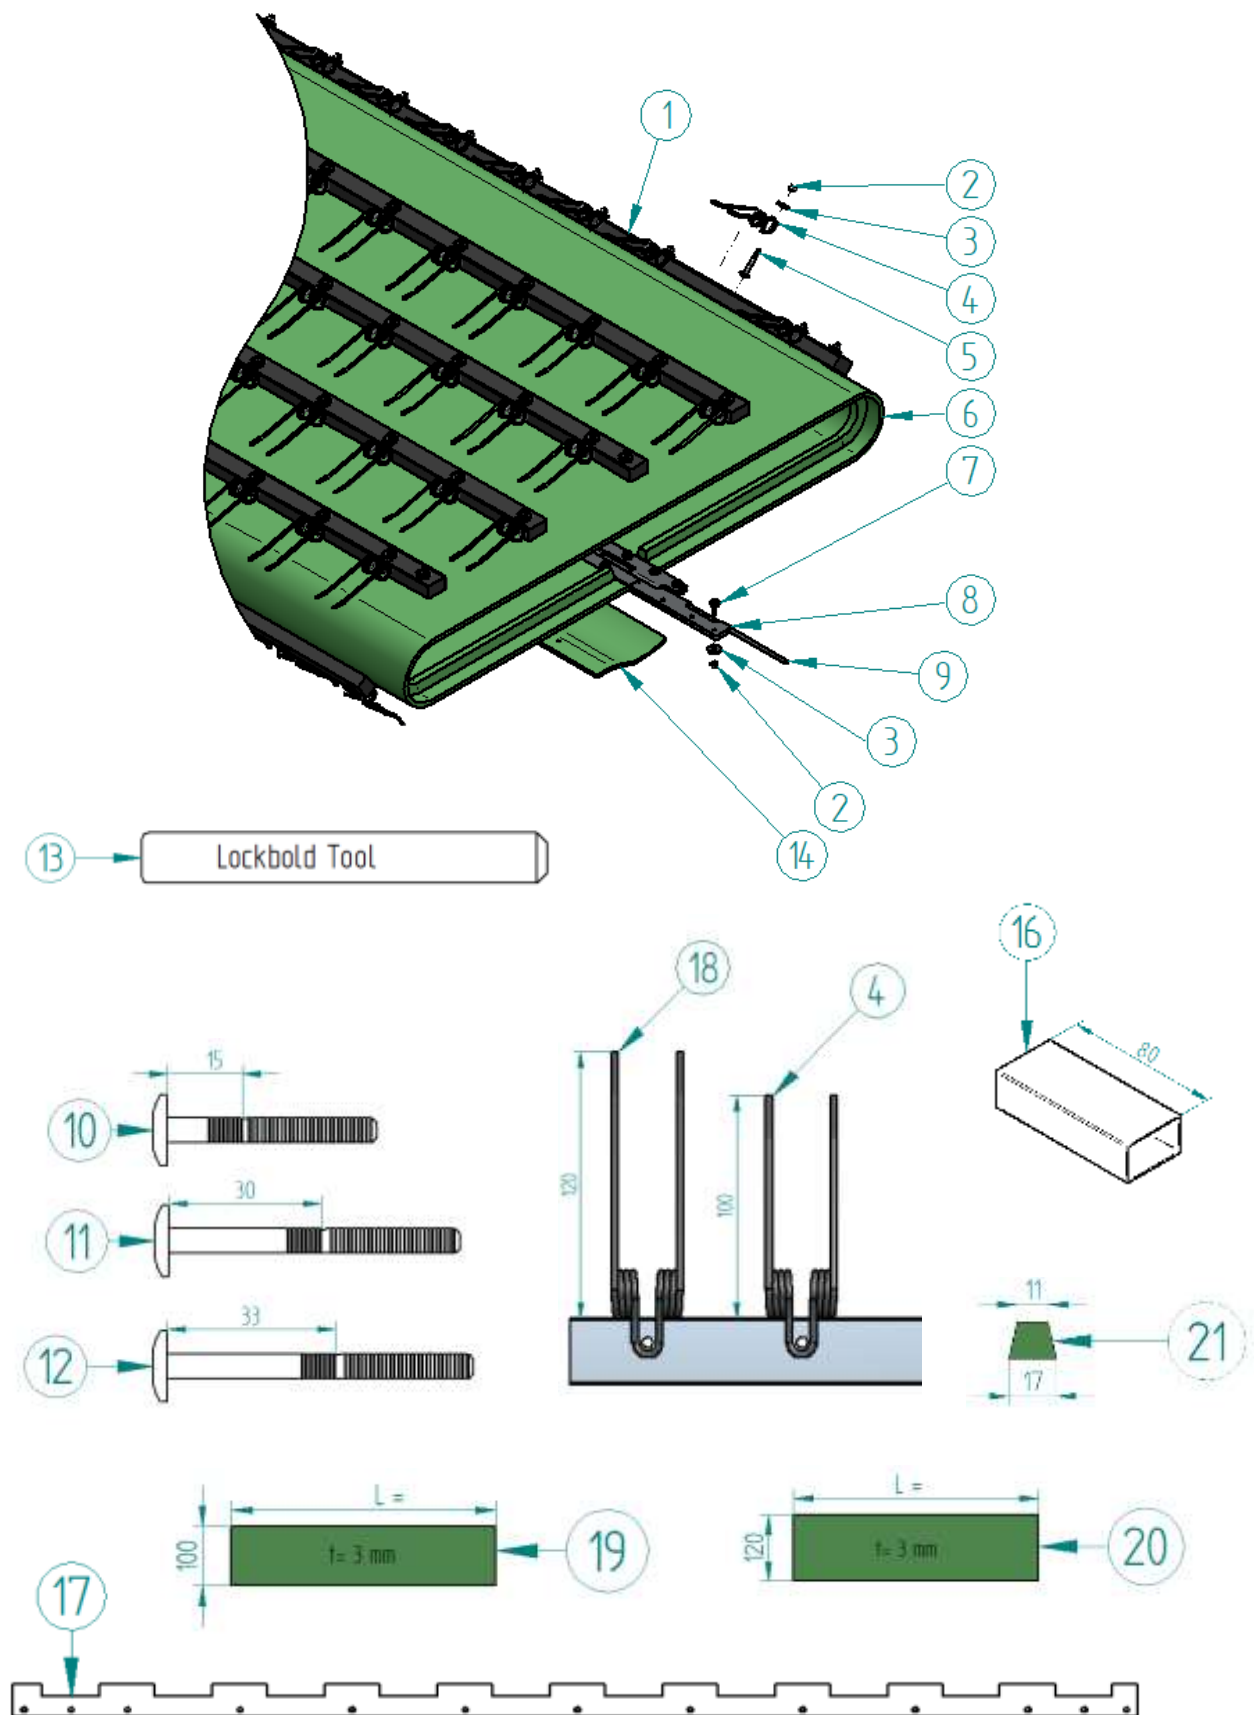

2. DZ onderdelen lijst 2021 – Onderdelen klee

Positie	Artikel nr.	Omschrijving	Opmerking
	Opvragen	Kleed Compleet	Zie hoofdstuk 1, pagina 3/4
1	B1749500007	Kunstof lijst B	31x18x2000 mm
2	202621010	Lockbold dop	
3	440R5	Ring m5	
4	314178	pick-up tand standaard	18 / 100
5	261010800	Lockbold kort 30	30 mm
6	Opvragen	Los opraapkleed	Bestellen met type & serie nr.
7	202620605	Lockbold scharnier	15 mm
8	91796	Scharnier set	Lengte 2895 mm
9	15376	Scharnier pen	5mm x 6m
10	202620605	Lockbold Schanier	15 mm
11	261010800	Lockbold kort	30 mm
12	202610801	Lockbold Lang	33 MM
13	71935	Slag gereedschap	
14	70900	Afdichting 120 MM	/ meter
15	314179	pick-up tand lang	18 / 120 mm
16	111611	Lat verbinder	80 mm
17	64718	Reparatie set scharnier	Lengte 1000 mm
18	314179	Pick-up tand verlengd	18/120 mm
19	75828	Reparatie stuk 100 mm	meter
20	70900	Reparatie stuk 120 mm	meter
21	30506	Reparatie stuk Stuursnaar	B-snaar 17X11