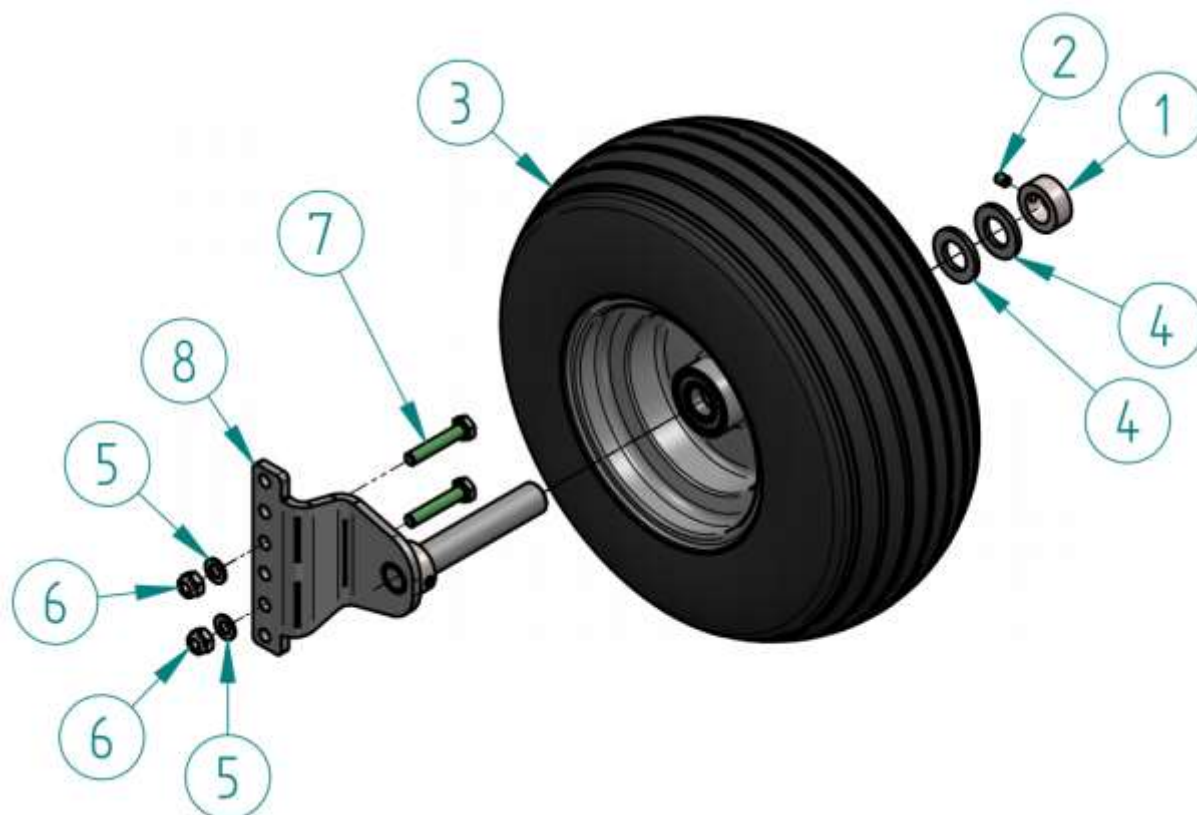

10. DZ onderdelen lijst 2021 – Vast wiel

Positie	Artikel nr.	Qty.	Omschrijving	opmerking
1	705A25	1	stelring 25x40x16_A	
2	916810B	1	Inbus M8 x10	DIN916
3	FR11665082590	1	Wiel 16 X 6.50 - 8 Compleet	25 x100 mm
4	125A24	2	M24 SLUITRING	DIN125
5	125A10	2	M10 Sluitring	DIN125
6	98510	2	M10 Borgmoer	DIN985
7	9331055	2	M10 x 55	DIN 933
8	118819	1	Vaste wielsteun