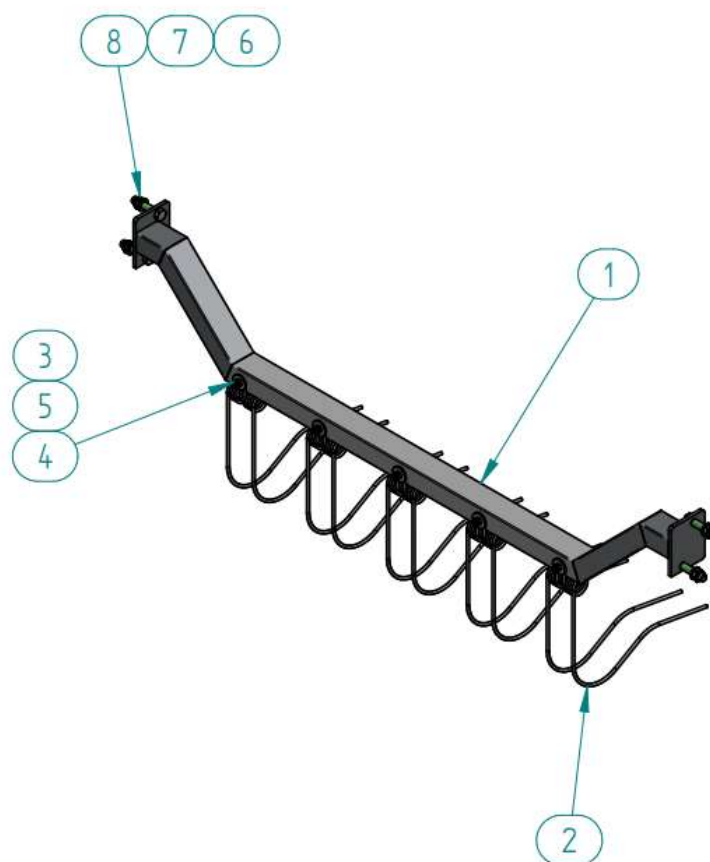

15. DZ onderdelen lijst 2021 – Zwaddown

Positie	Artikel nr.	Qty.	Omschrijving	Opmerking
1	Zie 15.1	1	Zwaddownbalk	
2	700-001	5-25	Veer Zwaddown	
3	440R12	5-25	M12 Carrosseriering	DIN440
4	98512	5-25	M12 Borgmoer	DIN985
5	60312110	5-25	M12X110 Slotbout	DIN603
6	93134312UNC	4	3/4 X 3 1/2 UNC	DIN931
7	125A18	4	M18 Sluitring	DIN125
8	98534UNC	4	3/4 UNC borgmoer	DIN985