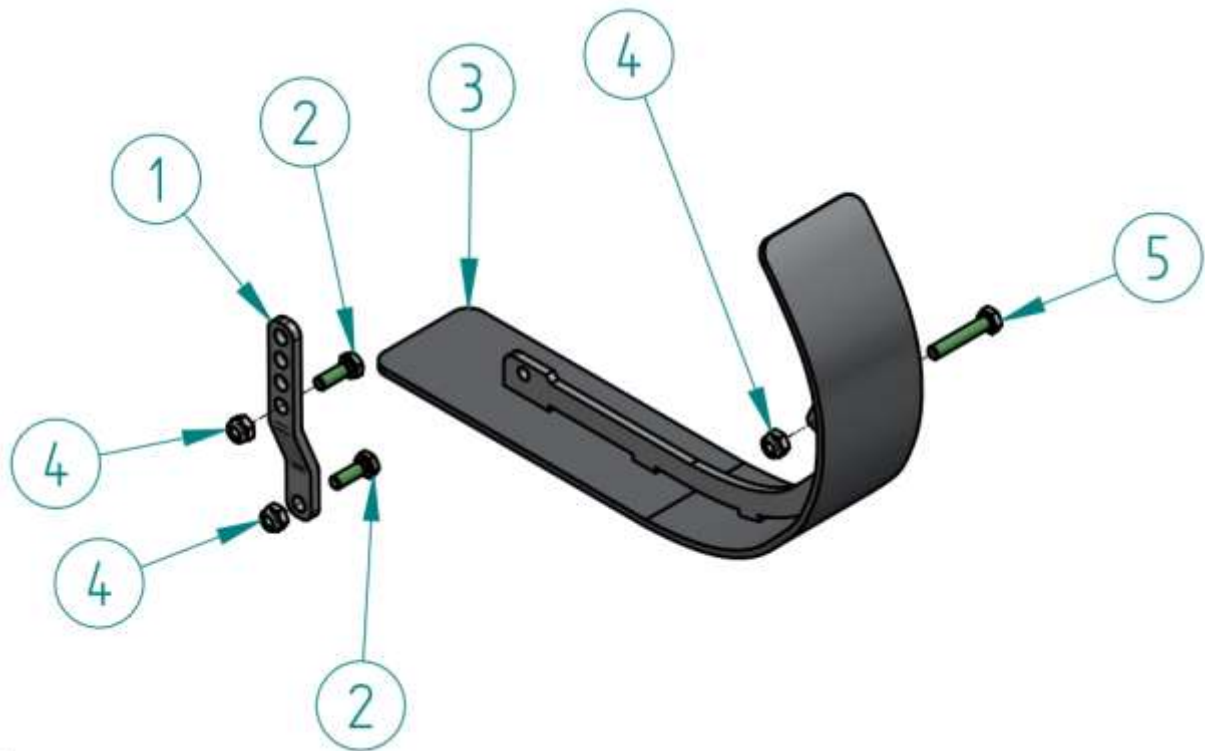

9. DZ onderdelen lijst 2021 - Buitenslof

Positie	Artikel nr.	Qty.	Omschrijving	Opmerking
1	92020	1	Verstel strip 4 gats	
2	9331030	2	M10 X 30	DIN 933
3	102048	1	Hardox Buitenslof	
4	98510	3	M10 Borgmoer	DIN985
5	9331055	1	M10 x 55	DIN 933