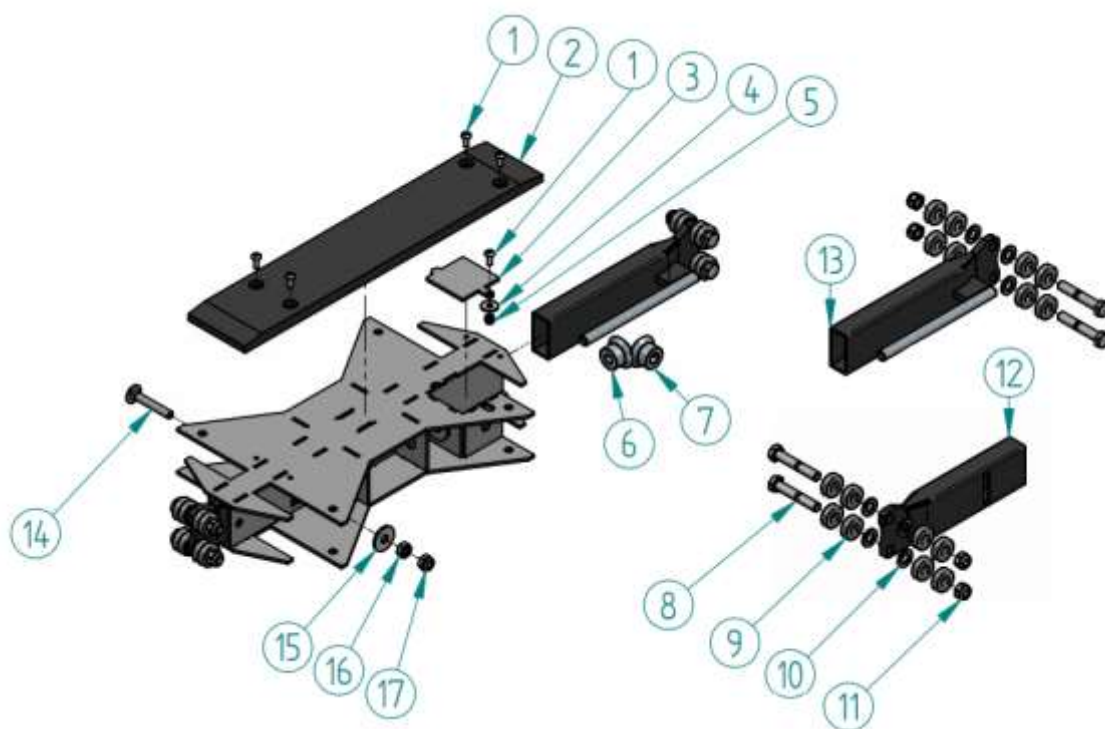

5. DZ onderdelen lijst 2021 – Hydraulische aandrijving

Positie	Artikel nr.	Qty.	Omschrijving	Opmerking
1	136225	1	Zijbord Hydr. Rechts	
2	WR255160A6312	1	Hydr. motor WR255160A6312	
3	DNB08	2	DNB08	
4	98512	2	M12 Borgmoer	DIN985
5	125A12	2	M12 Sluitring	DIN125
6	9331245	2	M12 X 45	DIN 933
7	9856	1	M6 Borgmoer	DIN 985
8	440R6	1	M6 Carr. Ring	DIN 440
9	119766	1	Hydr. spanner	
10	119932	1	Hydromotor steun	
11	KE5838	1	5/8 - 3/8 Ketting	L = 885 mm , 54 pennen
12	SE581825	1	Ketting wiel 5/8 T18 B25	SE581825
13	68858730	1	SPIE 7x8x30	DIN 6885
14	SE581830BEW	1	SE581830 AFGEDRAAID 55MM	SE581830
15	100-0211	1	Aandrijf as hydraulisch 30x 150	100-0211
16	68858750	1	Spie 7 x 8 x 50	DIN7885
17	98510	4	M10 Borgmoer	DIN985
18	125A10	4	M10 Sluitring	DIN125
19	79911030	4	M10 X 30	DIN7991
20	92047	1	Beschermkap hydr. aandr.	
21	ISO7380ULF616109	4	M6x16	ISO7380 ULF
X	48078	1	Aandrijving compleet	
22	92042	1	Zijbord Hydr. Links	

6. DZ onderdelen lijst 2021 – Frame met 1 spanner

Positie	Artikel nr.	Qty.	Omschrijving	Opmerking
1	ISO7380ULF616109	5	M6x16	ISO7380 ULF
2	92012	1	Slijtstrip 100mm	
3	100-1004-80	1	Tandwielkast deksel	
4	440R6	1	M6 Carr. ring	DIN440
5	9856	1	M6 borgmoer	DIN682
6	126735	1	Tandwiel set	MOD 2,5 - 16 M14
7	126735	1	Tandwiel + taggat 8mm	MOD 2,5 - 16 14mm
8	9311270	4	M12 x 70 bout	DIN931
9	91968	16	LOOPROL	LR201-2RS
10	125A12	8	M12 Sluitring	DIN125
11	98512	4	M12 Borgmoer	DIN985
12	126436	1	Midden spanner koker kort	
13	126435	1	Midden spanner koker lang	
14	6031070	1	M10 x 70 Slotbout	DIN603
15	440R10	1	M10 carr. ring	DIN440
16	93410	1	M10 Moer	DIN934
17	98510	1	M10 Borgmoer	DIN985