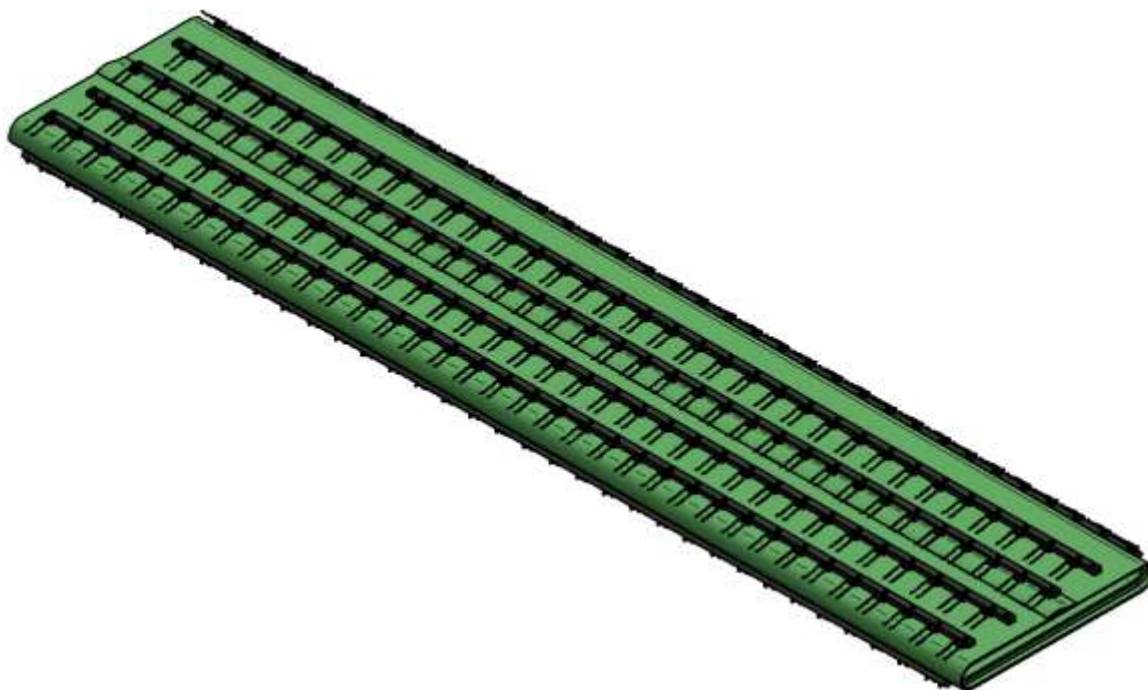

DZ-bandoppraper

Onderdelenboek

Model: Type 3
Bouwjaar: 2021

Versie V21-2
05-2021

Inhoudsopgave

1.	DZ onderdelen lijst 2021 – Kleed.....	3
2.	DZ onderdelen lijst 2021 – Onderdelen kleed.....	5
3.	DZ onderdelen lijst 2021 – STD zijplaat links.....	7
4.	DZ onderdelen lijst 2021 – STD zijplaat rechts	9
5.	DZ onderdelen lijst 2021 – Hydraulische aandrijving.....	11
6.	DZ onderdelen lijst 2021 – Frame met 1 spanner	13
6.1	Rol compleet:	15
7.	DZ onderdelen lijst 2021 – Maaibordsteun rechts	16
8.	DZ onderdelen lijst 2021 – Maaibordsteun links.....	17
9.	DZ onderdelen lijst 2021 – Buitenslof	18
10.	DZ onderdelen lijst 2021 – Vast wiel	19
11.	DZ onderdelen lijst 2021 – Zwenkwiel Links	20
12.	DZ onderdelen lijst 2021 – Zwenkwiel Rechts.....	21
13.	DZ onderdelen lijst 2021 – Achterplaat.....	22
13.1	Achterplaat pos. 3 :	27

1. DZ onderdelen lijst 2021 – Kleed

Figuur 1: kleed

Type	Artikelnr.	Omschrijving	Afmetingen
DZ 1.40	136061	Kleed compleet	1750 X 1390
DZ 1.50	136060	Kleed compleet	1750 X 1490
DZ 1.80	136059	Kleed compleet	1750 X 1790
DZ 1.90	136058	Kleed compleet	1750 X 1890
DZ 2.00	36099	Kleed compleet	1750 X 1990
DZ 2.20	136057	Kleed compleet	1750 X 2190
DZ 2.30	106761	Kleed compleet	1750 X 2290
DZ 2.40	163056	Kleed compleet	1750 X 2390
DZ 2.50	53212	Kleed compleet	1750 X 2490
DZ 2.70	136055	Kleed compleet	1750 X 2690
DZ 2.75	136054	Kleed compleet	1750 X 2740
DZ 2.90	136053	Kleed compleet	1750 X 2890
DZ 2.95	136052	Kleed compleet	1750 X 2940
DZ 3.00	136051	Kleed compleet	1750 X 2990
DZ 3.10	136048	Kleed compleet	1750 X 3090
DZ 3.20	136047	Kleed compleet	1750 X 3190
DZ 3.40	83815	Kleed compleet	1750 X 3390
DZ 3.60	14877	Kleed compleet	1750 X 3590
DZ 3.60L	59628	Kleed compleet	2750 X 3590
DZ 3.70	14786	Kleed compleet	1750 X 3690
DZ 3.70L	57585	Kleed compleet	2750 X 3690