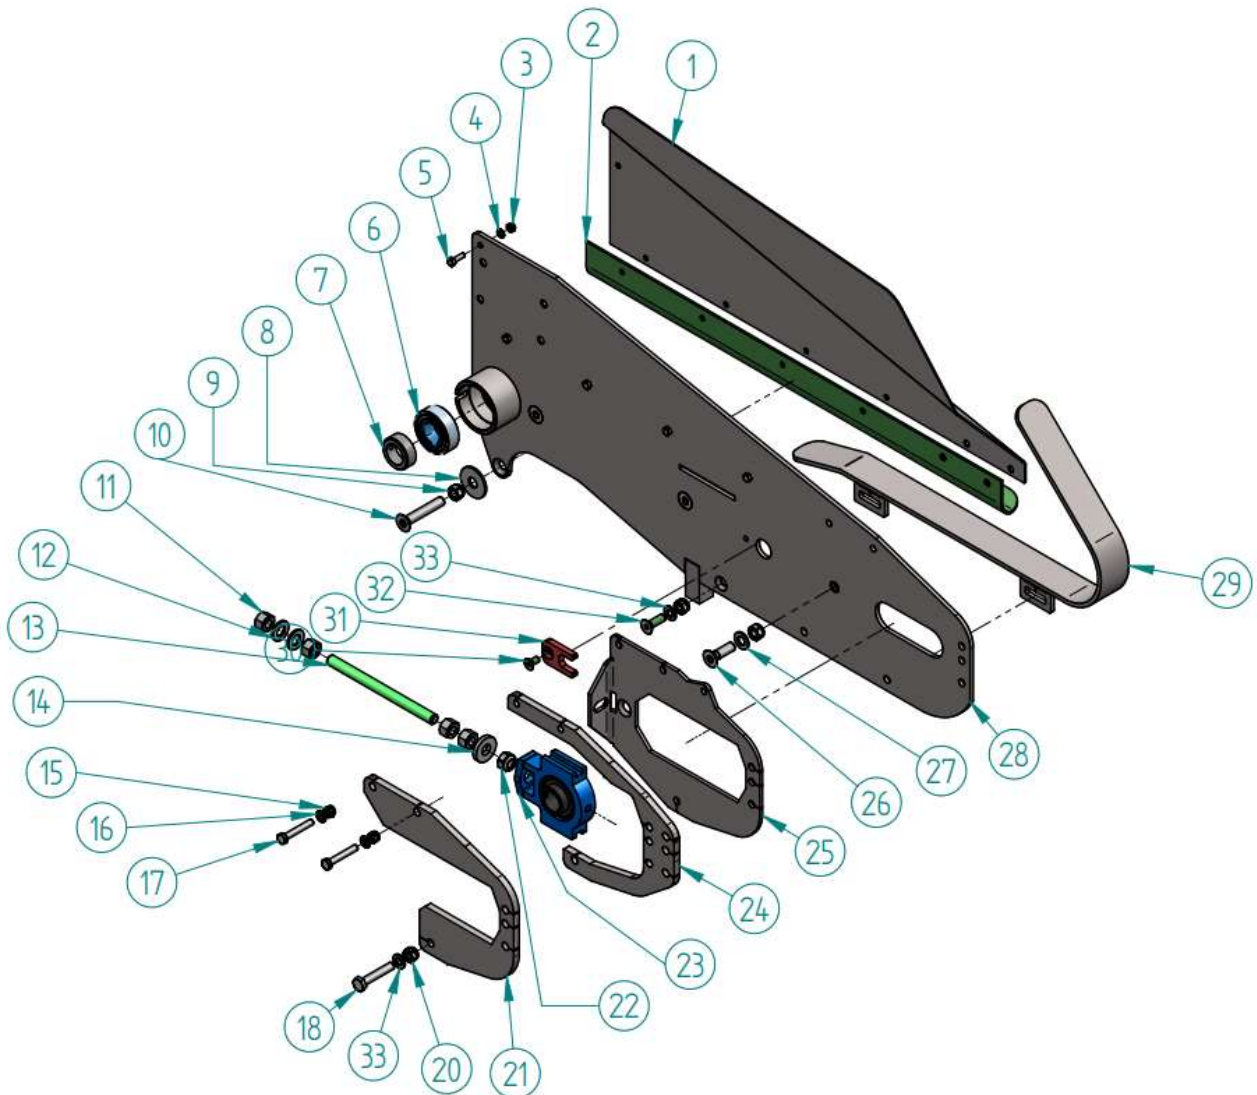

4. DZ onderdelen lijst 2021 – STD zijplaat rechts

Zie overzichtstabel op volgende pagina.

Positie	Artikel nr.	Omschrijving	Opmerking
1	92023	Zijbord Rechts STD	
2	92025	Afdichting 100 x 750	
3	9856	M6 Borgmoer	DIN 985
4	125A6	M6 Sluitring	DIN 125
5	933620	M6 x 20	DIN 933
6	92037	Lager	2206-2RS
7	705A30	Stelring 30mm	
8	9021A14	M14 Carr ring	
9	98512	M12 Borgmoer	DIN985
10	79911270	M12 X 70	DIN 7991
11	93414	M14 Moer	DIN934
12	125A14	M14 sluitring	
13	97514	Draadeind M14 x 190	
14	734914	Sluitring M14 Zwaar	DIN7349
15	9858	M8 Borgmoer	DIN985
16	125A6	M8 sluitring	DIN125
17	931850	M8 x 50	DIN931
18	9331055	M10 x 55	DIN933
20	98510	M10 Borgmoer	DIN985
21	126397	Top Plaat spanner	
22	98514	M14 Borgmoer	DIN985
23	92038	Lagerblok	UCT30
24	126398	Vulplaat Spanner	
25	126401	Basis plaat rechts	
26	79911240	M12 X 40	DIN 7991
27	125A12	M12 Sluitring	DIN125
28	118313	Zijplaat rechts	
29	127784	Beschermbeugel rechts	
30	7991816	M8 X 16	DIN7991
31	92039	Borgplaat bewerkt	
32	79911030	M10 x 30	DIN7991
33	125A10	M10 Sluitring	DIN125