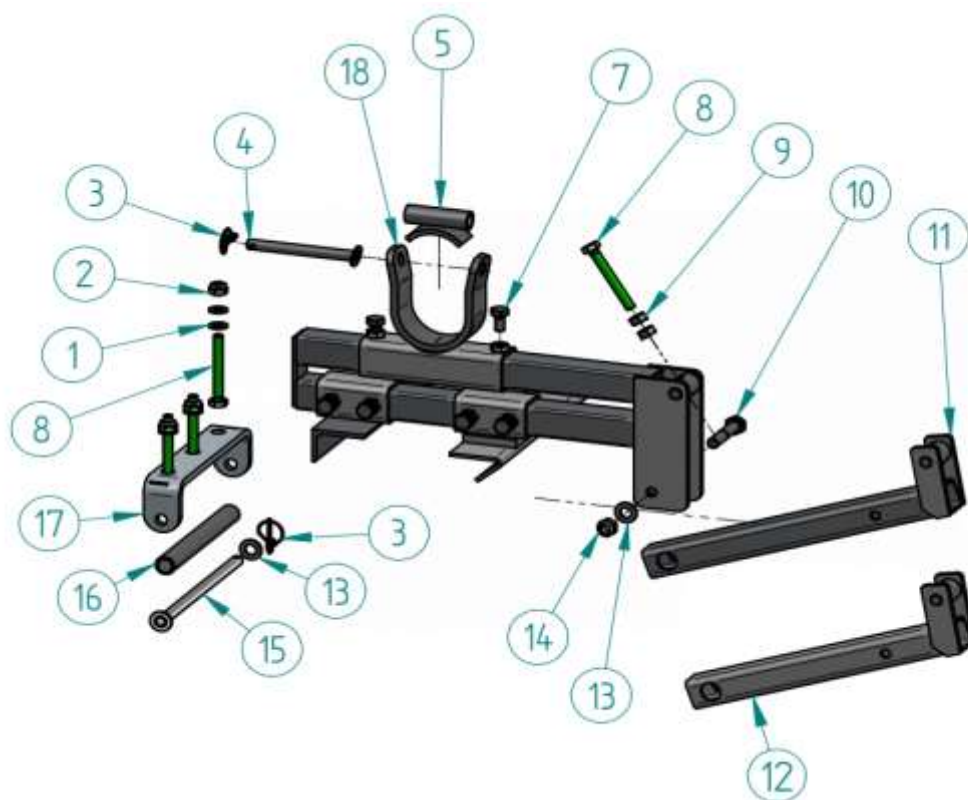

7. DZ onderdelen lijst 2021 – Maaibordsteun rechts

Positie	Arikel nr.	Qty.	Omschrijving	Opmerking
	92217		Maaibordsteun Rechts	L 210 mm
	92216		Maaibordsteun rechts	L 250mm
1	125A10	1	M10 Sluitring	DIN125
2	98510	1	M10 Borgmoer	DIN985
3	02380000	2	Borgpen 3,8 mm	
4	76517	1	Borgpen maaibord steun	
5	76516	1	Borgkap vangbeugel	
7	9331020	1	M10 x 20	DIN 933
8	9331080	2	M10 X 80	DIN933
9	93410	1	M10 MOER	DIN934
10	9311265	1	M12 X 65	DIN931
11	136321	1	Klembeugel onder	L250 mm
12	136320	1	Klembeugel onder	L210 mm
13	125A12	2	M12 Sluitring	DIN125
14	98512	1	M12 Borgmoer	DIN985
15	92100	1	Pen 12x230	
16	92214	1	Buis 21,3 X 2,65	L=195 mm
17	61670	1	Maaibord montage ondersteun	
18	126803	1	Vangbeugel compleet