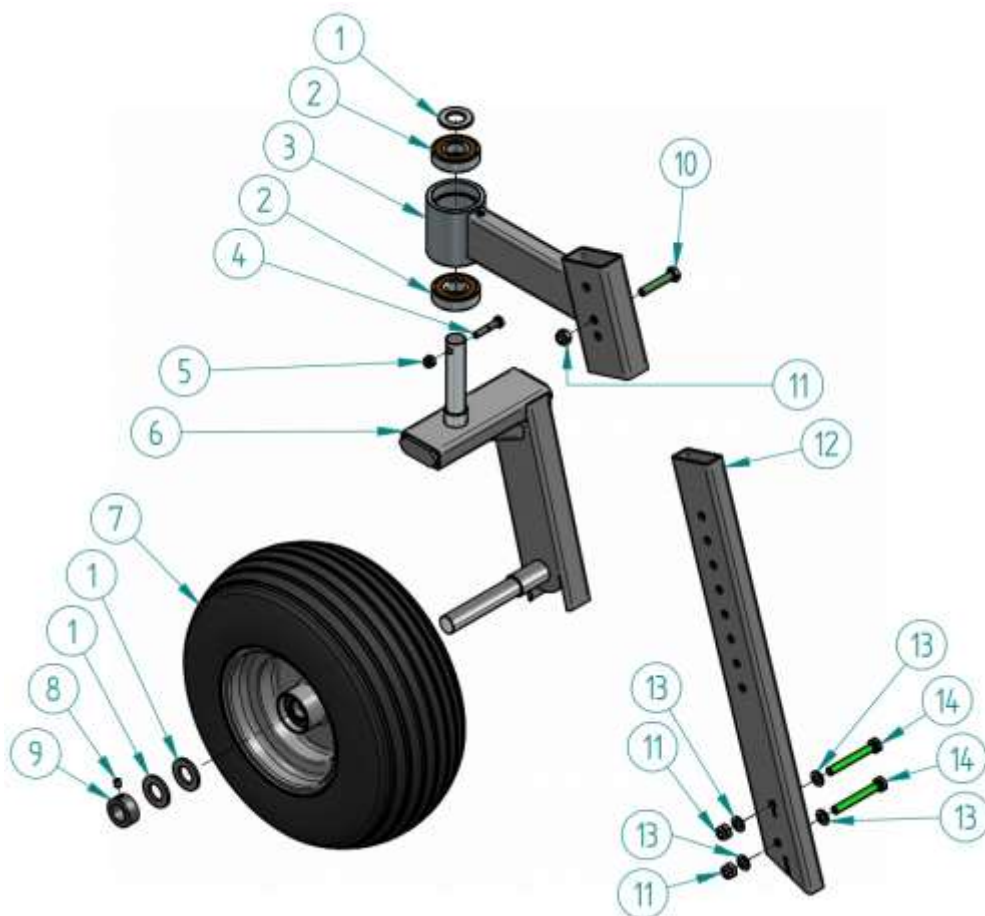

12. DZ onderdelen lijst 2021 – Zwenkwiel Rechts

Positie	Artikel nr.	Qty.	Omschrijving	opmerking
	105402		Set Zwenkwielen	L&R
1	125A24	3	M24 SLUITRING	DIN125
2	03733678	2	Lager	6305-2RS
3	118708	1	Lagersteun Zwenkwielen	
4	931840	1	M8X40	DIN931
5	9858	1	M8 Borgmoer	DIN 985
6	119675	1	Zwenksteun rechts Zwenkwielen	
7	FR11665082590	1	Wiel Compleet	16 X 6.50 - 8
	110486	1	Velg	
	87225	1	Band	16 X 6.50
	6812	2	Lager	6205-2RS
8	916810B	1	Inbus M8 x10	DIN 916
9	705A25	1	Stelring 2 5x40x16_A	DIN 705
10	9331055	1	M10 x 55	DIN 933
11	98510	3	M10 Borgmoer	DIN985
12	119241	1	Staander Zwenkwielen	
13	125A10	4	M10 Sluitring	DIN125
14	9331080	2	M10 X 80	DIN933