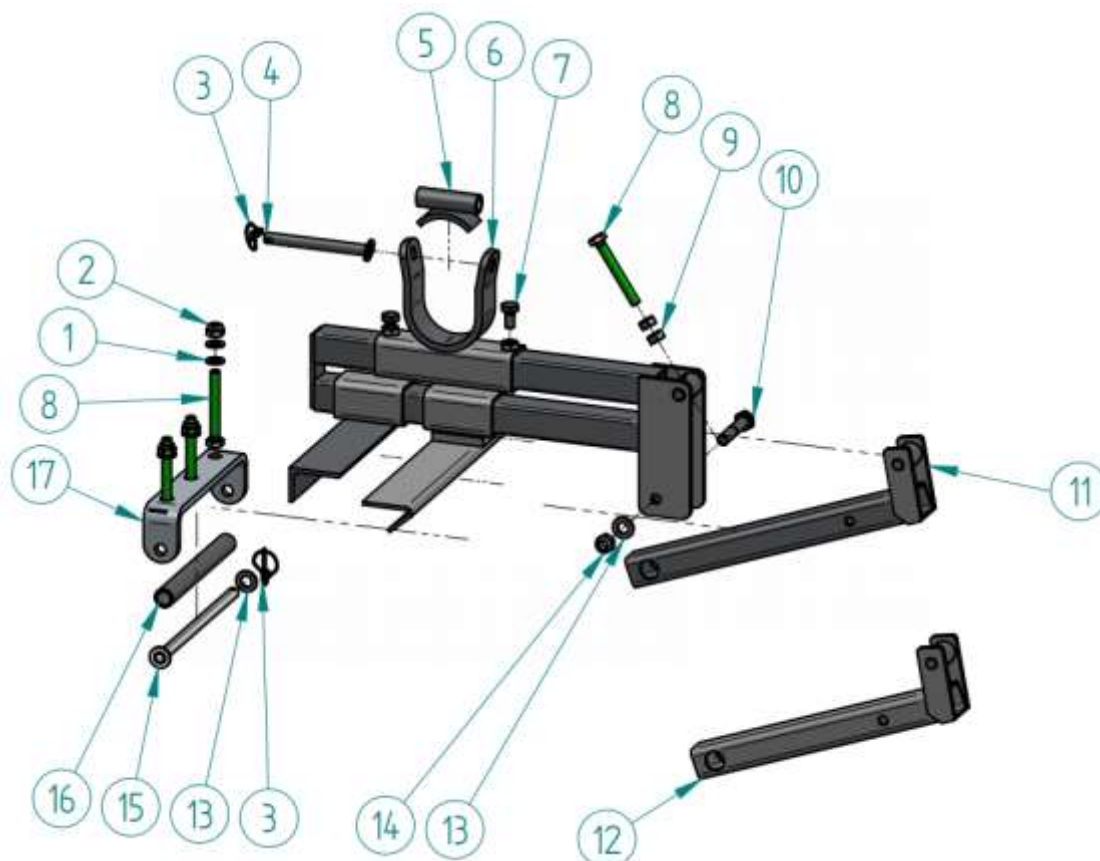

8. DZ onderdelen lijst 2021 – Maaibordsteun links

Positie	Artikel nr.	Qty.	Omschrijving	Opmerking
	92215		Maaibordsteun Links	Lang 250MM
	92218		Maaibordsteun Links	Kort 210MM
1	125A10	6	M10 Sluitring	DIN125
2	98510	3	M10 Borgmoer	DIN985
3	02380000	2	Borgpen 3,8 mm	
4	76517	1	Borgpen maaibord steun	
5	76516	1	Borgkap vangbeugel	
6	126803	1	Vangbeugel compleet	
7	9331020	2	M10 x 20	DIN 933
8	9331080	4	M10 X 80	DIN933
9	93410	2	M10 MOER	DIN934
10	9311265	1	M12 X 65	DIN931
11	136320	1	Klembeugel onder	L250 mm
12	136321	1	Klembeugel onder	L210 mm
13	125A12	2	M12 Sluitring	DIN125
14	98512	1	M12 Borgmoer	DIN985
15	92100	1	Pen 12x230	
16	92214	1	Buis 21,3 X 2,65	L=195 mm
17	61670	1	Maaibord montage ondersteun