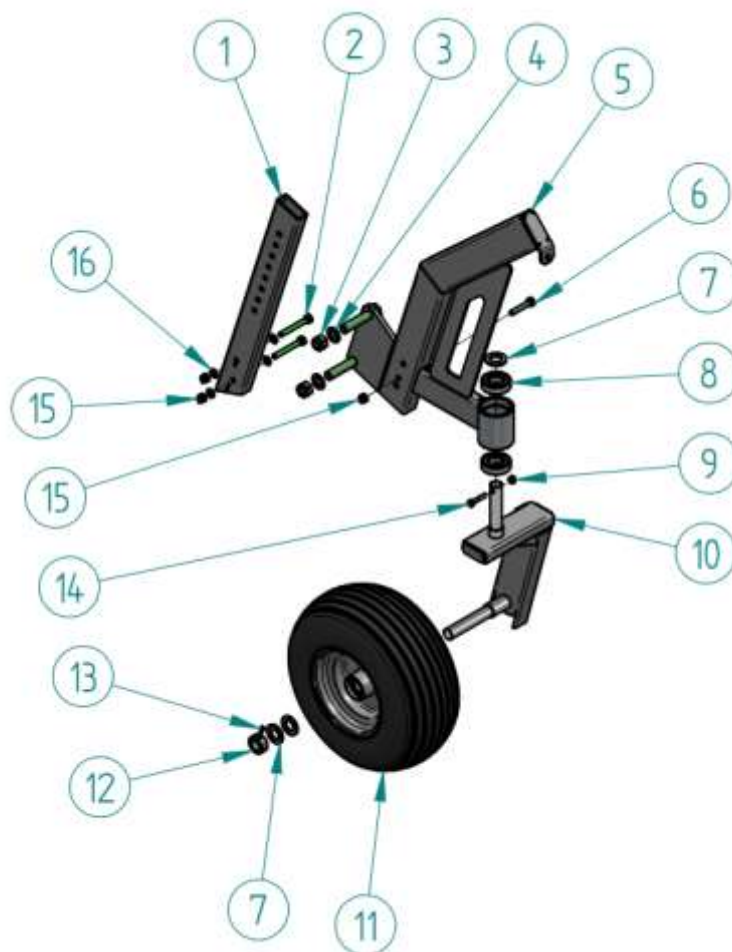

13. DZ onderdelen lijst 2021 – Zwenkwiel links Zwaddown

Positie	Artikel nr.	Qty.	Omschrijving	Opmerking
	136457		Zwenkwiel Zwaddown Links	Set L&R
1	119241	1	Staander Zwenkwielen	
2	9331080	2	M10 X 80	DIN933
3	98534UNC	2	3/4 UNC borgmoer	DIN985
4	125A18	2	M18 Sluitring	DIN125
5	120862	1	Lagersteun Zwenkwielen Zwaddown Links	
6	9331055	1	M10 x 55	DIN 933
7	125A24	3	M24 sluitring	DIN125
8	03733678	2	Lager	6305-2RS
9	9858	1	M8 Borgmoer	DIN 985
10	119041	1	Zwenksteun Links Zwenkwielen	
11	FR11665082590	1	Wiel 16 X 6.50 - 8 Compleet	25 x100 mm
12	705A25	1	stelring	25x40x16
13	916810B	1	Inbus M8 x10	DIN916
14	931840	1	M8X40	DIN931
15	98510	3	M10 Borgmoer	DIN985
16	125A10	4	M10 Sluitring	DIN125