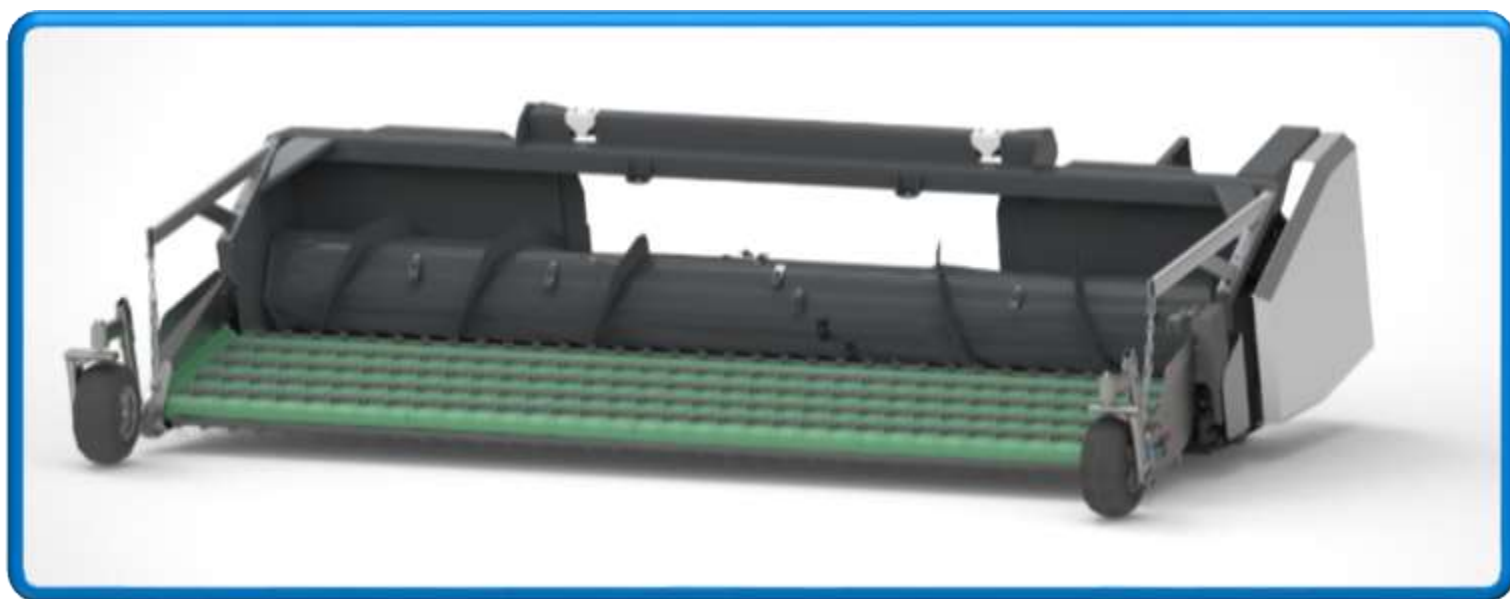

DZ-bandoppraper

Onderdelenboek

Model: Type 3
Bouwjaar: 2021

Versie V21-2
05-2021

Inhoudsopgave

1.	DZ onderdelen lijst 2021 – Kleed.....	3
2.	DZ onderdelen lijst 2021 – Onderdelen kleed.....	5
3.	DZ onderdelen lijst 2021 – STD zijplaat links.....	7
4.	DZ onderdelen lijst 2021 – STD zijplaat rechts	9
5.	DZ onderdelen lijst 2021 – Hydraulische aandrijving.....	11
6.	DZ onderdelen lijst 2021 – Frame met 1 spanner	13
6.1	Rol compleet:	15
7.	DZ onderdelen lijst 2021 – Maaibordsteun rechts	16
8.	DZ onderdelen lijst 2021 – Maaibordsteun links.....	17
9.	DZ onderdelen lijst 2021 – Buitenslof	18
10.	DZ onderdelen lijst 2021 – Vast wiel	19
11.	DZ onderdelen lijst 2021 – Zwenkwiel Links	20
12.	DZ onderdelen lijst 2021 – Zwenkwiel Rechts.....	21
13.	DZ onderdelen lijst 2021 – Achterplaat.....	22
13.1	Achterplaat pos. 3 :	27